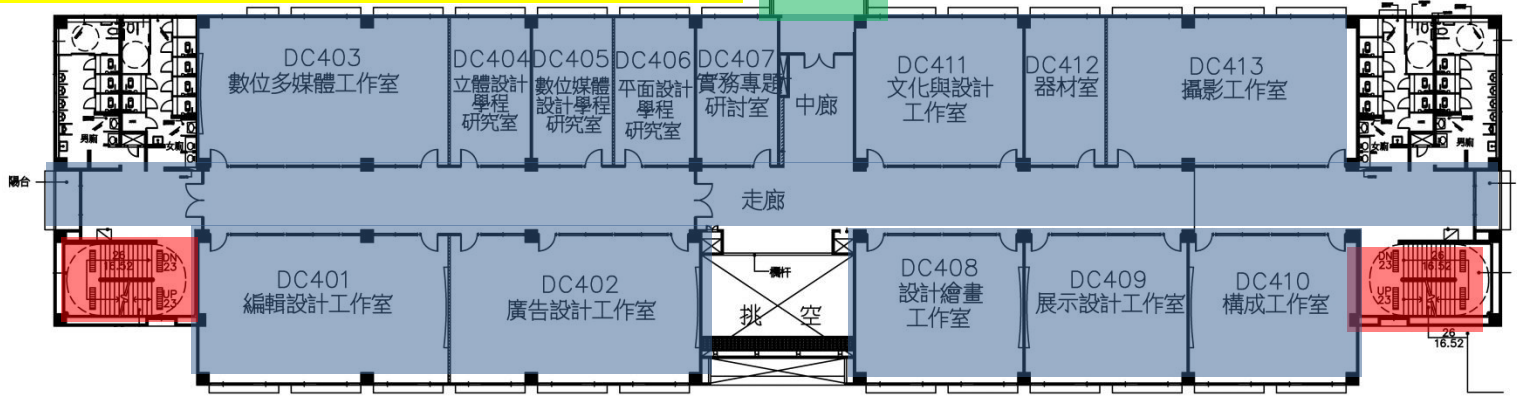

創意樓五樓環境清掃責任區分配圖

AS西側B1-6F樓梯 → 觀光系

AS東側B1-6F樓梯、走廊、教室及兩側陽台 → 生技系

B1-5F玻璃帷幕樓梯及電梯前走廊 → 數媒系

電梯

DC東西側B1-6F樓梯 → 學務處

走廊、教室及兩側陽台 → 視傳系

創意樓四樓環境清掃責任區分配圖

- AS西側B1-6F樓梯 → 觀光系
- AS東側B1-6F樓梯、走廊、教室及東側陽台 → 生技系
- B1-5F玻璃帷幕樓梯、電梯前走廊、教室 → 數媒系
- 教室 → 圖資處-資訊中心

- DC東西側B1-6F樓梯 → 學務處
- 走廊、教室及兩側陽台 → 視傳系

創意樓三樓環境清掃責任區分配圖

AS西側B1-6F樓梯、教室 → 觀光系

AS東側B1-6F樓梯、教室 → 生技系

電梯

B1-5F玻璃帷幕樓梯、電梯前走廊、教室 → 數媒系

休憩平台、走廊、教室及東側陽台 → 視傳系

DC東西側B1-6F樓梯 → 學務處

創意樓二樓環境清掃責任區分配圖

AS西側B1-6F樓梯、教室 → 觀光系

AS東側B1-6F樓梯
→ 生技系

圓弧樓梯
圓弧前走廊
→ 合作社

B1-5F玻璃帷幕樓
梯、電梯前走廊、
教室 → 數媒系

DC東西側B1-6F樓梯
→ 學務處

創意樓一樓環境清掃責任區分配圖

AS西側B1-6F樓梯
→觀光系

大廳走廊、玻璃帷幕
蜘蛛絲、辦公室
→觀光系

AS東側B1-6F樓梯
→生技系

B1-5F玻璃帷幕樓
梯、電梯前走廊
→數媒系

創意樓中庭、辦公室
走廊、DC東西側
B1-6F樓梯
→學務處

1F辦公室、走廊、玻璃帷幕
→研究發展處

創意樓B1F環境清掃責任區分配圖