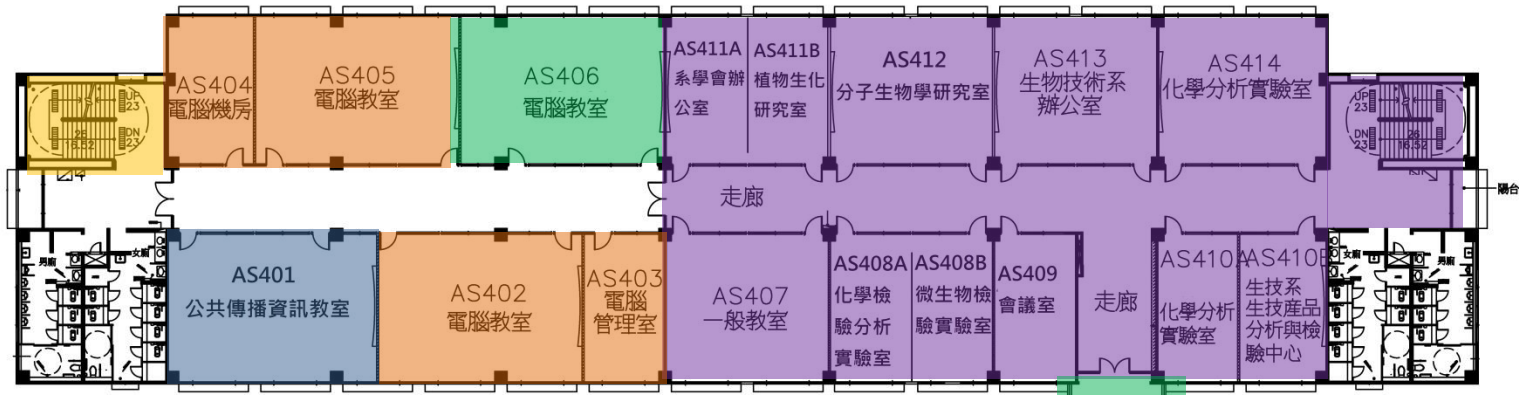

創意樓五樓環境清掃責任區分配圖

AS西側B1-6F樓梯 → 觀光系

AS東側B1-6F樓梯、走廊、教室及兩側陽台 → 生技系

B1-5F玻璃帷幕樓梯及電梯前走廊 → 數媒系

電梯

DC東西側B1-6F樓梯 → 學務處

走廊、教室及兩側陽台 → 視傳系

創意樓四樓環境清掃責任區分配圖

- AS西側B1-6F樓梯 → 觀光系
- AS東側B1-6F樓梯、走廊、教室及東側陽台 → 生技系
- B1-5F玻璃帷幕樓梯、電梯前走廊、教室 → 數媒系
- 教室 → 圖資處-資訊中心

- DC東西側B1-6F樓梯 → 學務處
- 走廊、教室及兩側陽台 → 視傳系

創意樓三樓環境清掃責任區分配圖

AS西側B1-6F樓梯、教室 → 觀光系

AS東側B1-6F樓梯、教室 → 生技系

電梯

B1-5F玻璃帷幕樓梯、電梯前走廊、教室 → 數媒系

休憩平台、走廊、教室及東側陽台 → 視傳系

DC東西側B1-6F樓梯 → 學務處

創意樓二樓環境清掃責任區分配圖

AS西側B1-6F樓梯、教室 → 觀光系

AS東側B1-6F樓梯
→ 生技系

圓弧樓梯
圓弧前走廊
→ 合作社

B1-5F玻璃帷幕樓
梯、電梯前走廊、
教室 → 數媒系

DC東西側B1-6F樓梯
→ 學務處

創意樓一樓環境清掃責任區分配圖

AS西側B1-6F樓梯
→觀光系

大廳走廊、玻璃帷幕
蜘蛛絲、辦公室
→觀光系

AS東側B1-6F樓梯
→生技系

B1-5F玻璃帷幕樓
梯、電梯前走廊
→數媒系

創意樓中庭、辦公室
走廊、DC東西側
B1-6F樓梯
→學務處

1F辦公室、走廊、玻璃帷幕
→研究發展處

創意樓B1F環境清掃責任區分配圖