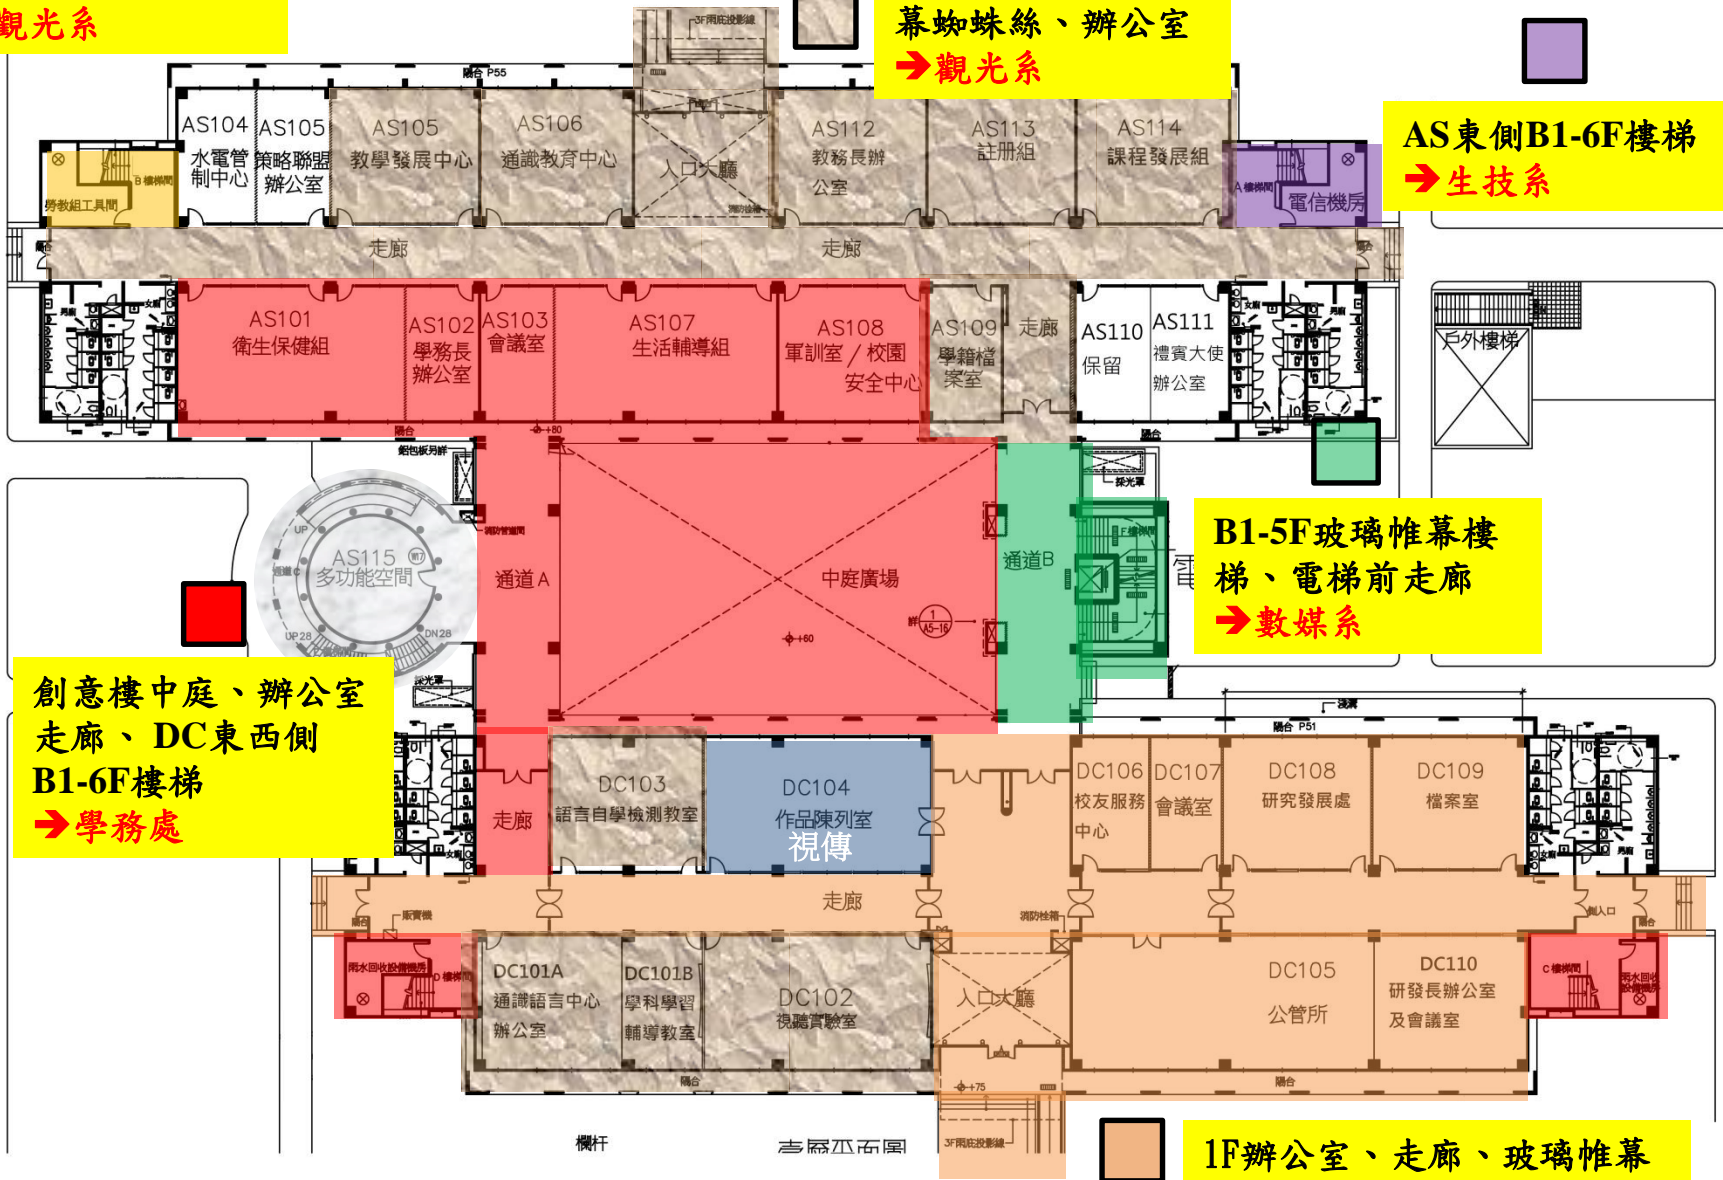

- AS西側B1-6F樓梯 → 觀光系
- AS東側B1-6F樓梯、走廊、教室及東側陽台 → 生技系
- B1-5F玻璃帷幕樓梯、電梯前走廊、教室 → 數媒系
- 教室 → 圖資處-資訊中心

- DC東西側B1-6F樓梯 → 學務處
- 走廊、教室及兩側陽台 → 視傳系

創意樓三樓環境清掃責任區分配圖

AS西側B1-6F樓梯、教室 → 觀光系

AS東側B1-6F樓梯、教室 → 生技系

電梯

B1-5F玻璃帷幕樓梯、電梯前走廊、教室 → 數媒系

休憩平台、走廊、教室及東側陽台 → 視傳系

DC東西側B1-6F樓梯 → 學務處

創意樓二樓環境清掃責任區分配圖

AS西側B1-6F樓梯、教室 → 觀光系

AS東側B1-6F樓梯
→ 生技系

圓弧樓梯
圓弧前走廊
→ 合作社

B1-5F玻璃帷幕樓
梯、電梯前走廊、
教室 → 數媒系

DC東西側B1-6F樓梯
→ 學務處

創意樓一樓環境清掃責任區分配圖

AS西側B1-6F樓梯
→觀光系

大廳走廊、玻璃帷幕
蜘蛛絲、辦公室
→觀光系

AS東側B1-6F樓梯
→生技系

B1-5F玻璃帷幕樓
梯、電梯前走廊
→數媒系

創意樓中庭、辦公室
走廊、DC東西側
B1-6F樓梯
→學務處

1F辦公室、走廊、玻璃帷幕
→研究發展處

創意樓B1F環境清掃責任區分配圖

會議室(DCB02)

→教務處

教室(DCB01)

→數媒系