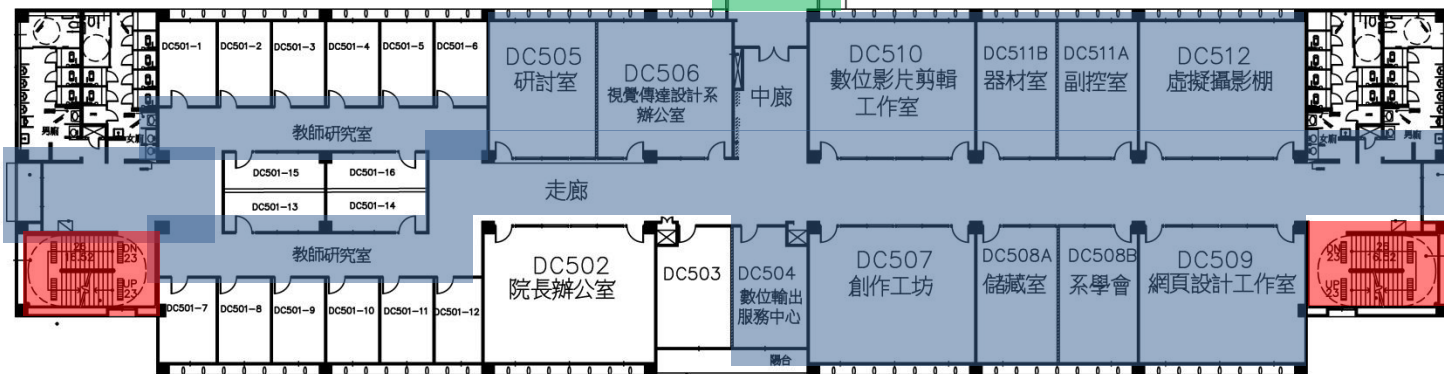

創意樓五樓環境清掃責任區分配圖

AS西側B1-6F樓梯 → 觀光系

AS東側B1-6F樓梯、走廊、教室及兩側陽台 → 生技系

B1-5F玻璃帷幕樓梯及電梯前走廊 → 數媒系

電梯

DC東西側B1-6F樓梯 → 學務處

走廊、教室及兩側陽台 → 視傳系

創意樓四樓環境清掃責任區分配圖

- AS西側B1-6F樓梯 → 觀光系
- AS東側B1-6F樓梯、走廊、教室及東側陽台 → 生技系
- B1-5F玻璃帷幕樓梯、電梯前走廊、教室 → 數媒系
- 教室 → 圖資處-資訊中心

- DC東西側B1-6F樓梯 → 學務處
- 走廊、教室及兩側陽台 → 視傳系

創意樓三樓環境清掃責任區分配圖

AS西側B1-6F樓梯、教室 → 觀光系

AS東側B1-6F樓梯、教室 → 生技系

電梯

B1-5F玻璃帷幕樓梯、電梯前走廊、教室 → 數媒系

休憩平台、走廊、教室及東側陽台 → 視傳系

DC東西側B1-6F樓梯 → 學務處

創意樓二樓環境清掃責任區分配圖

AS西側B1-6F樓梯、教室 → 觀光系

AS東側B1-6F樓梯
→ 生技系

圓弧樓梯
圓弧前走廊
→ 合作社

B1-5F玻璃帷幕樓
梯、電梯前走廊、
教室 → 數媒系

DC東西側B1-6F樓梯
→ 學務處

創意樓一樓環境清掃責任區分配圖

AS西側B1-6F樓梯
→觀光系

大廳走廊、玻璃帷幕
蜘蛛絲、辦公室
→觀光系

AS東側B1-6F樓梯
→生技系

B1-5F玻璃帷幕樓
梯、電梯前走廊
→數媒系

創意樓中庭、辦公室
走廊、DC東西側
B1-6F樓梯
→學務處

1F辦公室、走廊、玻璃帷幕
→研究發展處

創意樓B1F環境清掃責任區分配圖