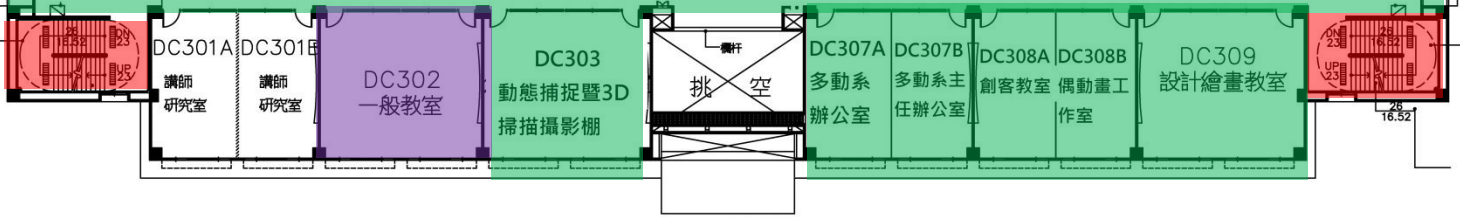

創意樓五樓環境清掃責任區分配圖

AS西側B1-6F樓梯 → 觀光系

AS東側B1-6F樓梯、走廊、教室及兩側陽台 → 生技系

B1-5F玻璃帷幕樓梯及電梯前走廊 → 數媒系

電梯

DC東西側B1-6F樓梯 → 學務處

走廊、教室及兩側陽台 → 視傳系

創意樓四樓環境清掃責任區分配圖

- AS西側B1-6F樓梯 → 觀光系
- AS東側B1-6F樓梯、走廊、教室及東側陽台 → 生技系
- B1-5F玻璃帷幕樓梯、電梯前走廊、教室 → 數媒系
- 教室 → 圖資處-資訊中心

- DC東西側B1-6F樓梯 → 學務處
- 走廊、教室及兩側陽台 → 視傳系

創意樓三樓環境清掃責任區分配圖

AS西側B1-6F樓梯、教室 → 觀光系

AS東側B1-6F樓梯、教室 → 生技系

電梯

B1-5F玻璃帷幕樓梯、電梯前走廊、教室 → 數媒系

休憩平台、走廊、教室及東側陽台 → 視傳系

DC東西側B1-6F樓梯 → 學務處

創意樓二樓環境清掃責任區分配圖

AS西側B1-6F樓梯、教室 → 觀光系

AS東側B1-6F樓梯
→ 生技系

圓弧樓梯
圓弧前走廊
→ 合作社

B1-5F玻璃帷幕樓
梯、電梯前走廊、
教室 → 數媒系

DC東西側B1-6F樓梯
→ 學務處

創意樓一樓環境清掃責任區分配圖

AS西側B1-6F樓梯
→觀光系

大廳走廊、玻璃帷幕
蜘蛛絲、辦公室
→觀光系

AS東側B1-6F樓梯
→生技系

B1-5F玻璃帷幕樓
梯、電梯前走廊
→數媒系

創意樓中庭、辦公室
走廊、DC東西側
B1-6F樓梯
→學務處

1F辦公室、走廊、玻璃帷幕
→研究發展處

創意樓B1F環境清掃責任區分配圖