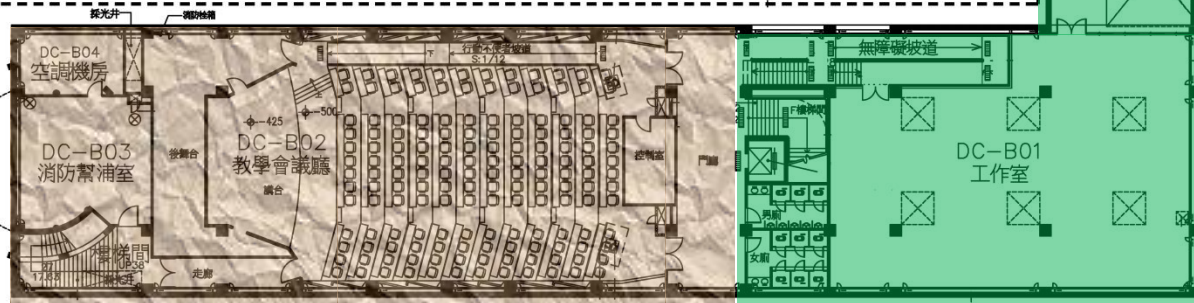

- AS西側B1-6F樓梯 → 觀光系
- AS東側B1-6F樓梯、走廊、教室及東側陽台 → 生技系
- B1-5F玻璃帷幕樓梯、電梯前走廊、教室 → 數媒系
- 教室 → 圖資處-資訊中心

- DC東西側B1-6F樓梯 → 學務處
- 走廊、教室及兩側陽台 → 視傳系

創意樓三樓環境清掃責任區分配圖

AS西側B1-6F樓梯、教室 → 觀光系

AS東側B1-6F樓梯、教室 → 生技系

電梯

B1-5F玻璃帷幕樓梯、電梯前走廊、教室 → 數媒系

休憩平台、走廊、教室及東側陽台 → 視傳系

DC東西側B1-6F樓梯 → 學務處

創意樓二樓環境清掃責任區分配圖

AS西側B1-6F樓梯、教室 → 觀光系

AS東側B1-6F樓梯
→ 生技系

圓弧樓梯
圓弧前走廊
→ 合作社

B1-5F玻璃帷幕樓
梯、電梯前走廊、
教室 → 數媒系

DC東西側B1-6F樓梯
→ 學務處

創意樓一樓環境清掃責任區分配圖

AS西側B1-6F樓梯
→觀光系

大廳走廊、玻璃帷幕
蜘蛛絲、辦公室
→觀光系

AS東側B1-6F樓梯
→生技系

B1-5F玻璃帷幕樓
梯、電梯前走廊
→數媒系

創意樓中庭、辦公室
走廊、DC東西側
B1-6F樓梯
→學務處

1F辦公室、走廊、玻璃帷幕
→研究發展處

創意樓B1F環境清掃責任區分配圖

會議室(DCB02)

→教務處

教室(DCB01)

→數媒系