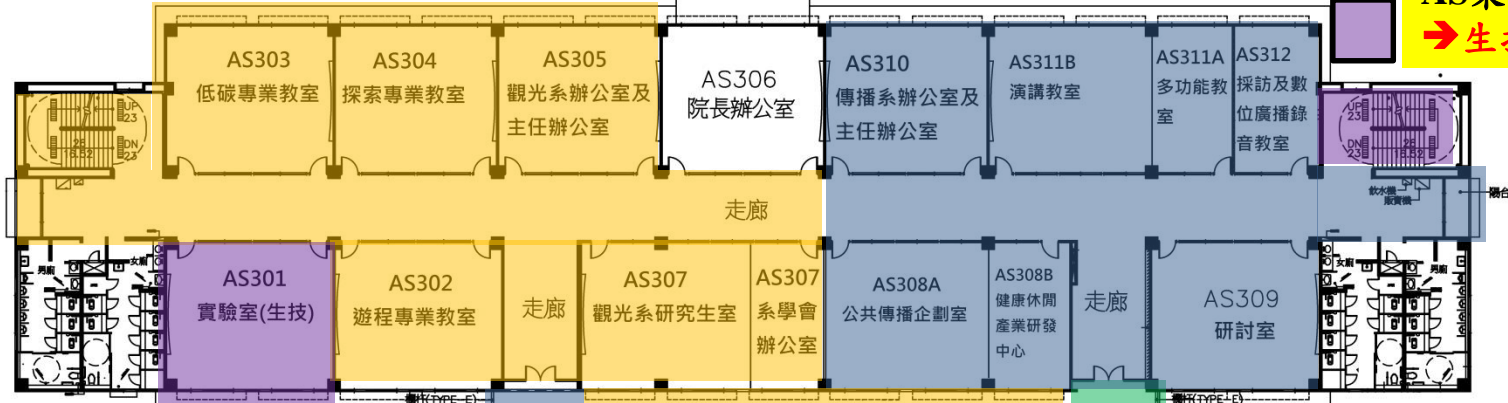

創意樓五樓環境清掃責任區分配圖

AS西側B1-6F樓梯 → 觀光系

AS東側B1-6F樓梯、走廊、教室及兩側陽台 → 生技系

B1-5F玻璃帷幕樓梯及電梯前走廊 → 數媒系

電梯

DC東西側B1-6F樓梯 → 學務處

走廊、教室及兩側陽台 → 視傳系

創意樓四樓環境清掃責任區分配圖

- AS西側B1-6F樓梯 → 觀光系
- AS東側B1-6F樓梯、走廊、教室及東側陽台 → 生技系
- B1-5F玻璃帷幕樓梯、電梯前走廊、教室 → 數媒系
- 教室 → 圖資處-資訊中心

- DC東西側B1-6F樓梯 → 學務處
- 走廊、教室及兩側陽台 → 視傳系

創意樓三樓環境清掃責任區分配圖

AS西側B1-6F樓梯、教室 → 觀光系

AS東側B1-6F樓梯、教室 → 生技系

電梯

B1-5F玻璃帷幕樓梯、電梯前走廊、教室 → 數媒系

休憩平台、走廊、教室及東側陽台 → 視傳系

DC東西側B1-6F樓梯 → 學務處

創意樓二樓環境清掃責任區分配圖

AS西側B1-6F樓梯、教室 → 觀光系

AS東側B1-6F樓梯
→ 生技系

圓弧樓梯
圓弧前走廊
→ 合作社

B1-5F玻璃帷幕樓
梯、電梯前走廊、
教室 → 數媒系

DC東西側B1-6F樓梯
→ 學務處

創意樓一樓環境清掃責任區分配圖

AS西側B1-6F樓梯
→觀光系

大廳走廊、玻璃帷幕
蜘蛛絲、辦公室
→觀光系

AS東側B1-6F樓梯
→生技系

B1-5F玻璃帷幕樓
梯、電梯前走廊
→數媒系

創意樓中庭、辦公室
走廊、DC東西側
B1-6F樓梯
→學務處

1F辦公室、走廊、玻璃帷幕
→研究發展處

創意樓B1F環境清掃責任區分配圖