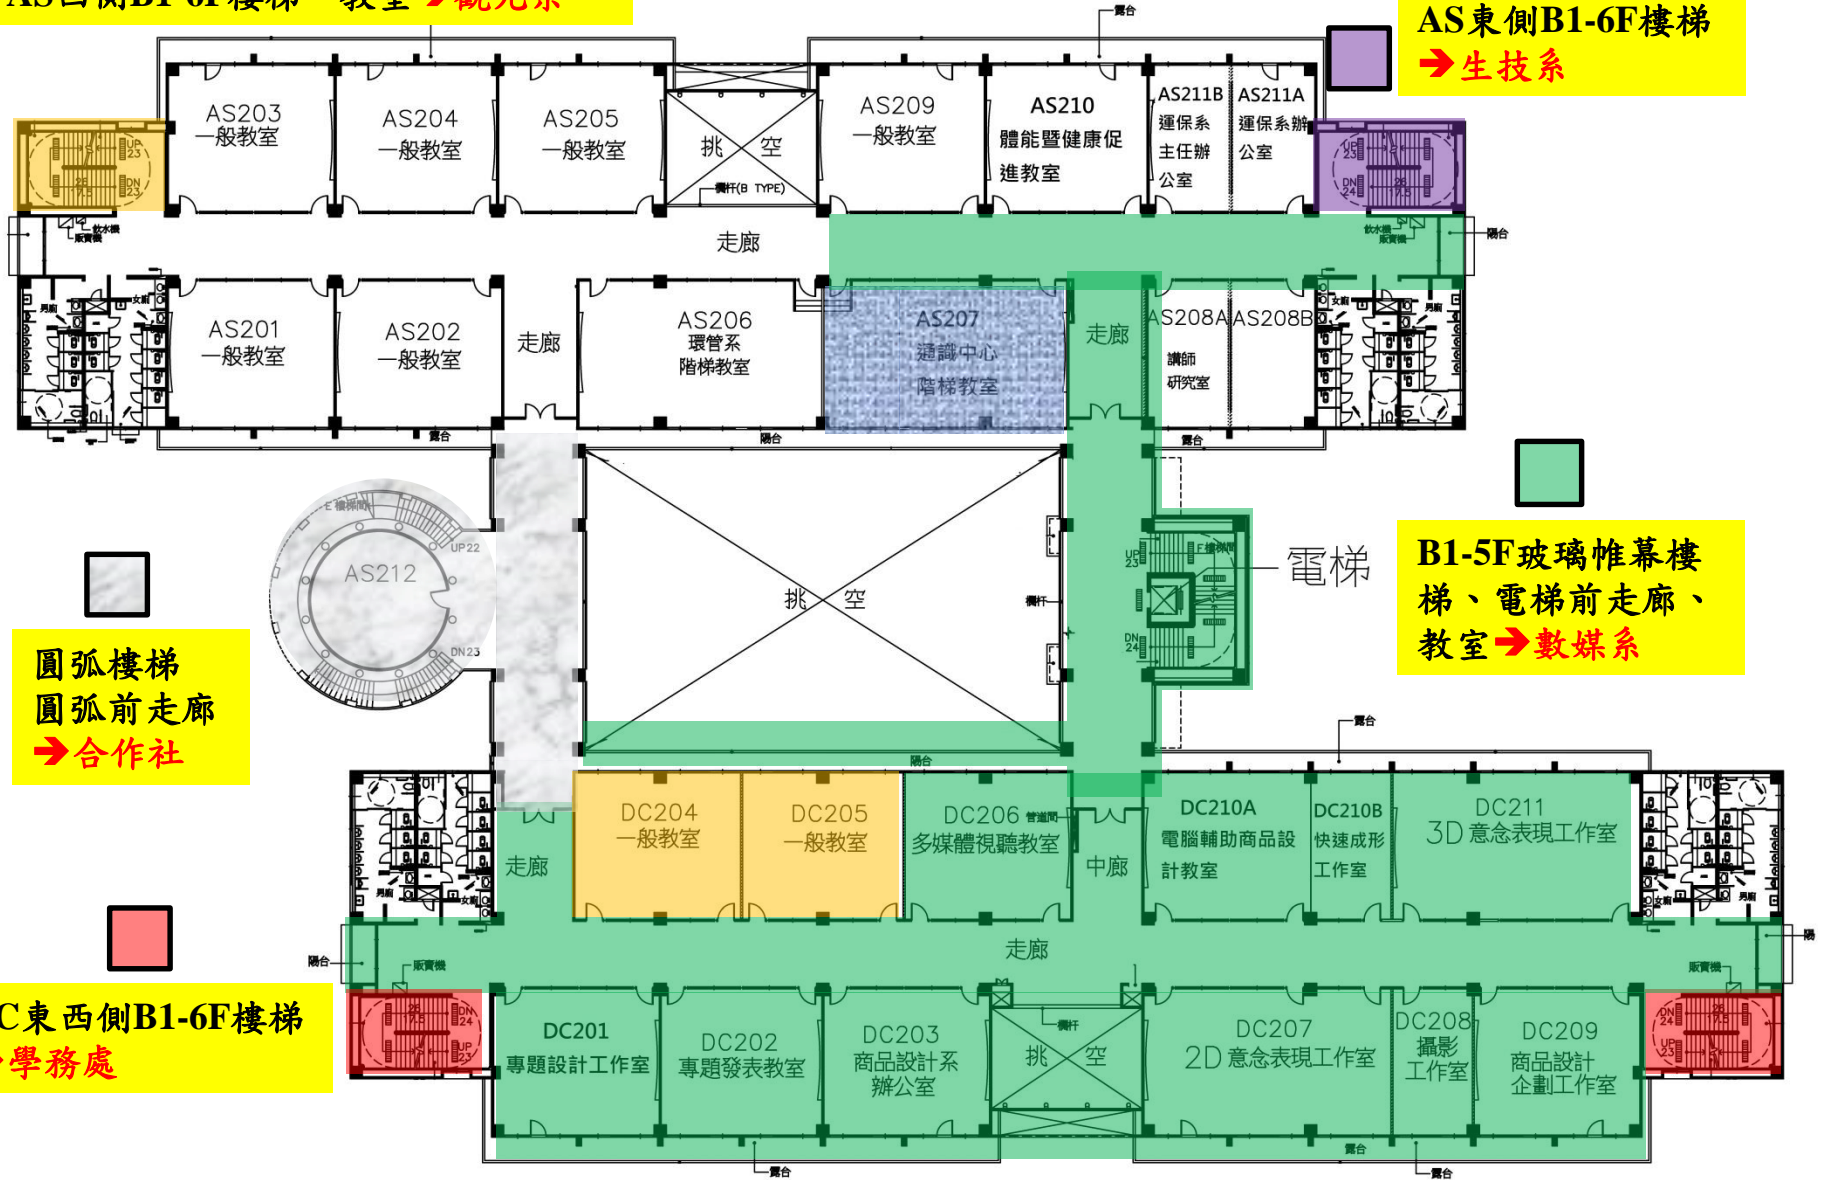

創意樓五樓環境清掃責任區分配圖

AS西側B1-6F樓梯 → 觀光系

AS東側B1-6F樓梯、走廊、教室及兩側陽台 → 生技系

B1-5F玻璃帷幕樓梯及電梯前走廊 → 數媒系

電梯

DC東西側B1-6F樓梯 → 學務處

走廊、教室及兩側陽台 → 視傳系

創意樓四樓環境清掃責任區分配圖

- AS西側B1-6F樓梯 → 觀光系
- AS東側B1-6F樓梯、走廊、教室及東側陽台 → 生技系
- B1-5F玻璃帷幕樓梯、電梯前走廊、教室 → 數媒系
- 教室 → 圖資處-資訊中心

- DC東西側B1-6F樓梯 → 學務處
- 走廊、教室及兩側陽台 → 視傳系

創意樓三樓環境清掃責任區分配圖

AS西側B1-6F樓梯、教室 → 觀光系

AS東側B1-6F樓梯、教室 → 生技系

電梯

B1-5F玻璃帷幕樓梯、電梯前走廊、教室 → 數媒系

休憩平台、走廊、教室及東側陽台 → 視傳系

DC東西側B1-6F樓梯 → 學務處

創意樓二樓環境清掃責任區分配圖

AS西側B1-6F樓梯、教室 → 觀光系

AS東側B1-6F樓梯
→ 生技系

圓弧樓梯
圓弧前走廊
→ 合作社

B1-5F玻璃帷幕樓
梯、電梯前走廊、
教室 → 數媒系

DC東西側B1-6F樓梯
→ 學務處

創意樓一樓環境清掃責任區分配圖

AS西側B1-6F樓梯
→觀光系

大廳走廊、玻璃帷幕
蜘蛛絲、辦公室
→觀光系

AS東側B1-6F樓梯
→生技系

B1-5F玻璃帷幕樓
梯、電梯前走廊
→數媒系

創意樓中庭、辦公室
走廊、DC東西側
B1-6F樓梯
→學務處

1F辦公室、走廊、玻璃帷幕
→研究發展處

創意樓B1F環境清掃責任區分配圖