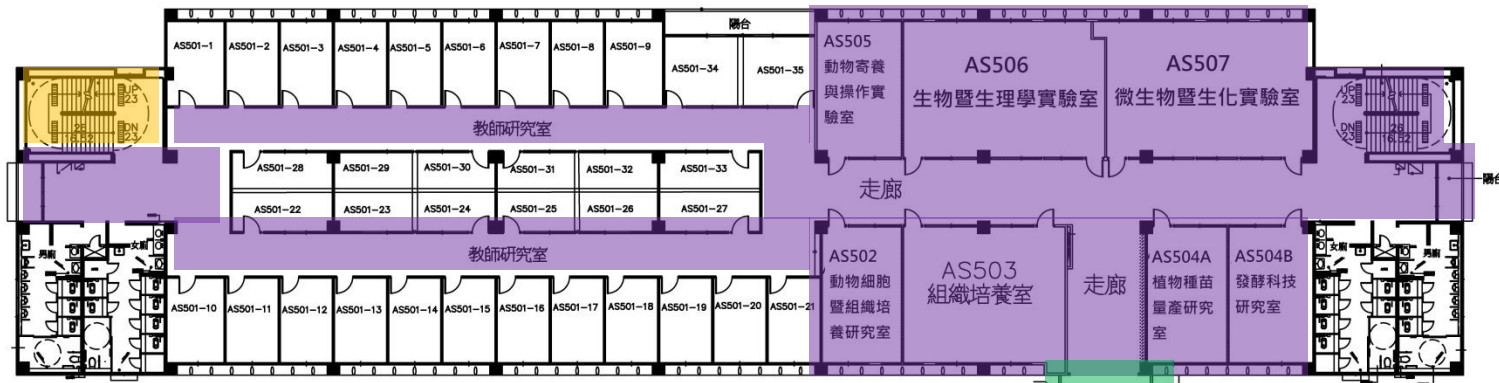

創意樓五樓環境清掃責任區分配圖

AS西側B1-6F樓梯 → 觀光系

AS東側B1-6F樓梯、走廊、教室及兩側陽台 → 生技系

B1-5F玻璃帷幕樓梯及電梯前走廊 → 數媒系

電梯

DC東西側B1-6F樓梯 → 學務處

走廊、教室及兩側陽台 → 視傳系

創意樓四樓環境清掃責任區分配圖

- AS西側B1-6F樓梯 → 觀光系
- AS東側B1-6F樓梯、走廊、教室及東側陽台 → 生技系
- B1-5F玻璃帷幕樓梯、電梯前走廊、教室 → 數媒系
- 教室 → 圖資處-資訊中心

- DC東西側B1-6F樓梯 → 學務處
- 走廊、教室及兩側陽台 → 視傳系

創意樓三樓環境清掃責任區分配圖

AS西側B1-6F樓梯、教室 → 觀光系

AS東側B1-6F樓梯、教室 → 生技系

電梯

B1-5F玻璃帷幕樓梯、電梯前走廊、教室 → 數媒系

休憩平台、走廊、教室及東側陽台 → 視傳系

DC東西側B1-6F樓梯 → 學務處

創意樓二樓環境清掃責任區分配圖

AS西側B1-6F樓梯、教室 → 觀光系

AS東側B1-6F樓梯
→ 生技系

圓弧樓梯
圓弧前走廊
→ 合作社

B1-5F玻璃帷幕樓
梯、電梯前走廊、
教室 → 數媒系

DC東西側B1-6F樓梯
→ 學務處