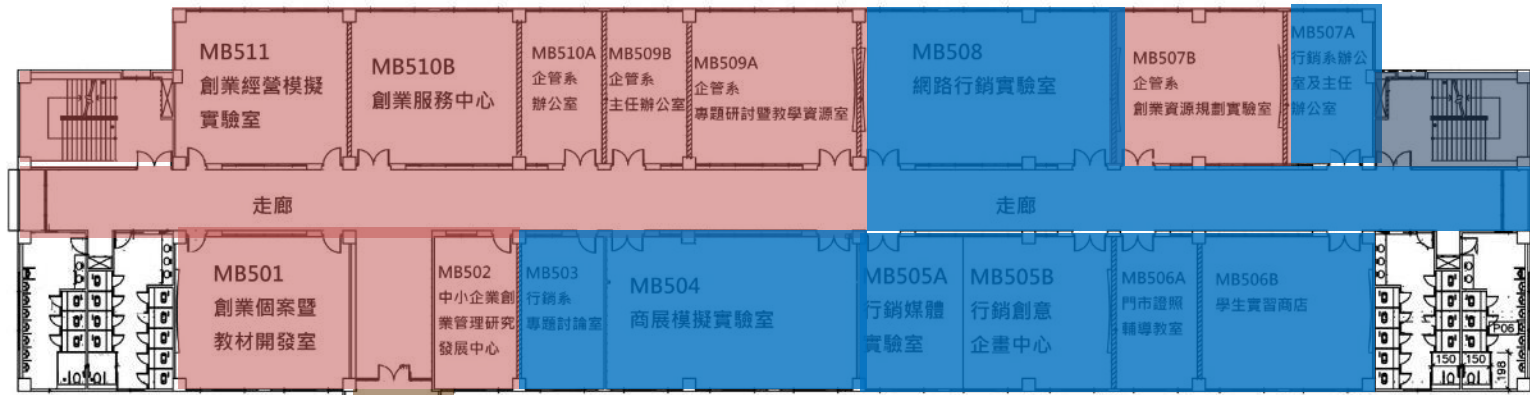

存誠樓六樓環境清掃責任區分配圖

東側B1-6F樓梯
→行銷系

西側B1-6F樓梯
→企管系

MB棟6F走廊、西側陽台及辦公室 → 稽核室

玻璃帷幕B1-6F樓梯及電梯前走廊 → 資電系

東側B1-6F樓梯
→人事室

西側B1-6F樓梯
→國際處

MA、MB頂樓 → 總務處

存誠樓五樓環境清掃責任區分配圖

玻璃帷幕B1-6F樓梯
及電梯前走廊
→資電系

MB棟5樓辦公室、樓梯、走廊、陽台及教室
→企管系

MB棟5樓辦公室、樓梯、走廊、陽台及教室
→行銷系

西側B1-6F樓梯
→國際處

MA棟5F陽台、走廊
及辦公室 →秘書室

MA棟5F走廊及辦公室
→原資中心

MA棟5F陽台、走廊及辦公室
→會計室

東側B1-6F樓梯
→人事室

存誠樓四樓環境清掃責任區分配圖

東側B1-6F樓梯
→ 行銷系

西側B1-6F樓梯
→ 企管系

玻璃帷幕B1-6F樓梯、電梯前走廊、
辦公室、教室、走廊及西側陽台
→ 資電系

辦公室、教室、走廊
及東側陽台
→ 東南亞學程

東側B1-6F樓梯
→ 人事室

西側B1-6F樓梯、辦公室、走廊及陽台
→ 國際處

辦公室、教室、走廊及東西側陽台 → 圖資處-資訊中心

東側B1-6F樓梯
→人事室

存誠樓二樓環境清掃責任區分配圖

 教室 → 通識教育中心

 西側B1-6F樓梯
→ 企管系

 樓梯及教室 → 行銷系

 教室 → 幼保系

 玻璃帷幕B1-6F樓梯、
電梯前走廊及教室
→ 資電系