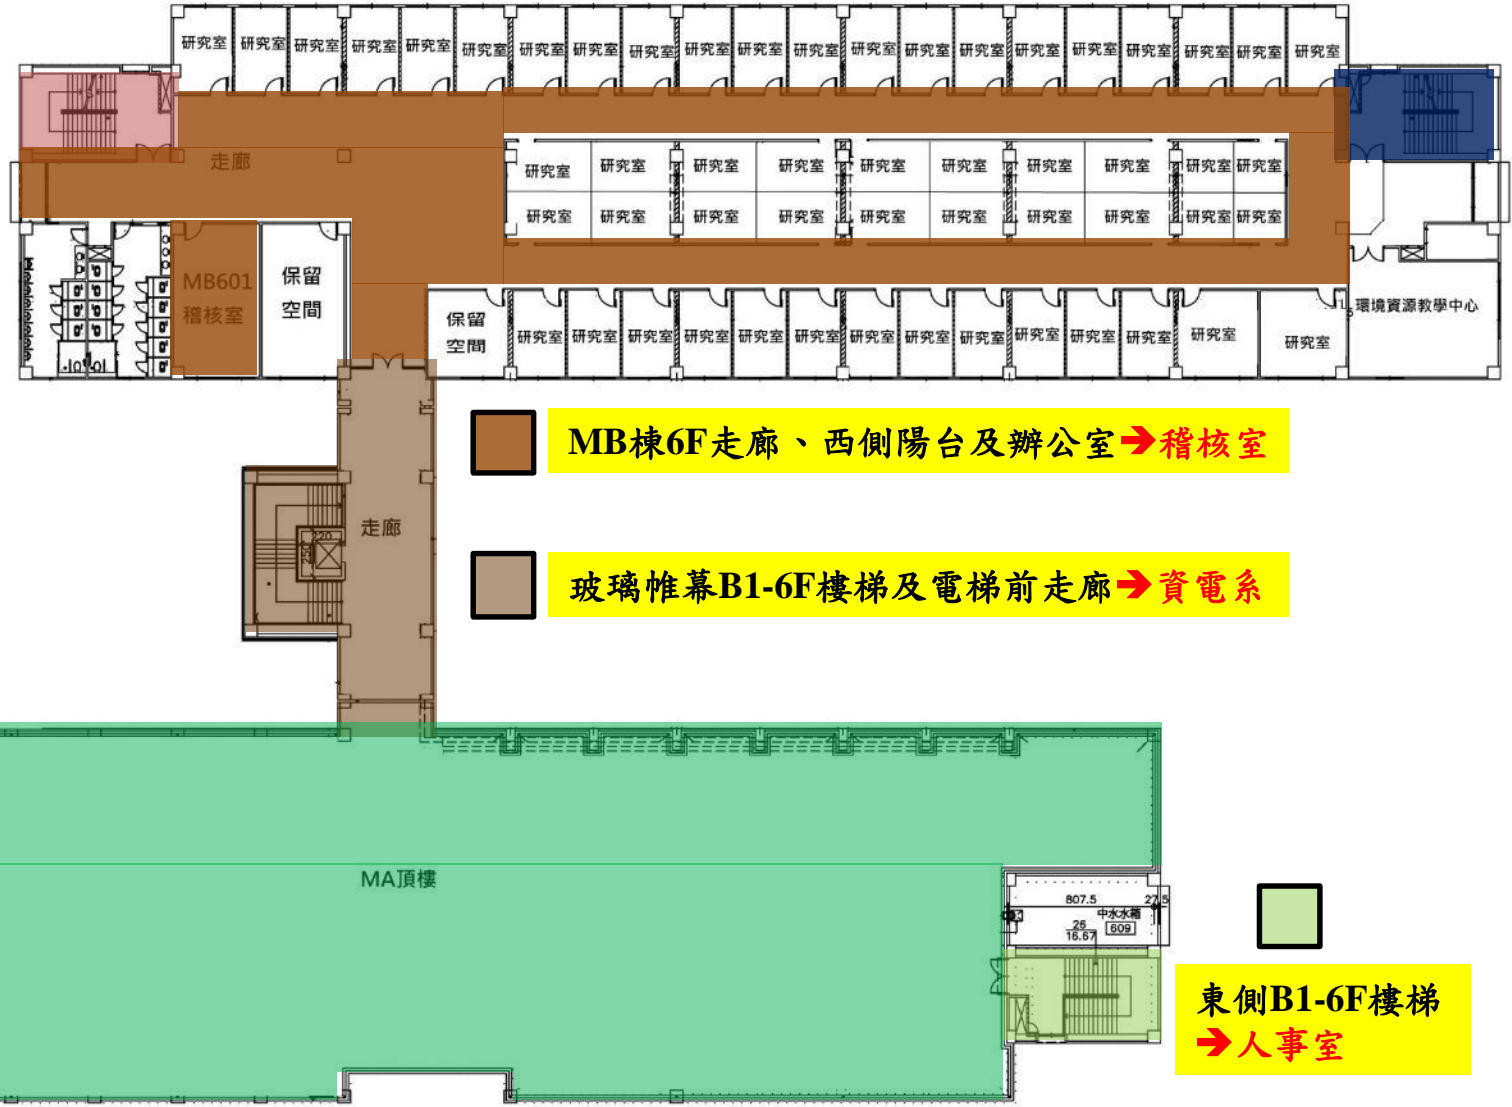

存誠樓六樓環境清掃責任區分配圖

東側B1-6F樓梯
→行銷系

西側B1-6F樓梯
→企管系

MB棟6F走廊、西側陽台及辦公室 → 稽核室

玻璃帷幕B1-6F樓梯及電梯前走廊 → 資電系

東側B1-6F樓梯
→人事室

西側B1-6F樓梯
→國際處

MA、MB頂樓 → 總務處

存誠樓五樓環境清掃責任區分配圖

玻璃帷幕B1-6F樓梯
及電梯前走廊
→資電系

MB棟5樓辦公室、樓梯、走廊、陽台及教室
→企管系

MB棟5樓辦公室、樓梯、走廊、陽台及教室
→行銷系

西側B1-6F樓梯
→國際處

MA棟5F陽台、走廊
及辦公室 →秘書室

MA棟5F走廊及辦公室
→原資中心

MA棟5F陽台、走廊及辦公室
→會計室

東側B1-6F樓梯
→人事室

存誠樓四樓環境清掃責任區分配圖

東側B1-6F樓梯
→ 行銷系

西側B1-6F樓梯
→ 企管系

玻璃帷幕B1-6F樓梯、電梯前走廊、
辦公室、教室、走廊及西側陽台
→ 資電系

辦公室、教室、走廊
及東側陽台
→ 東南亞學程

東側B1-6F樓梯
→ 人事室

西側B1-6F樓梯、辦公室、走廊及陽台
→ 國際處

辦公室、教室、走廊及東西側陽台 → 圖資處-資訊中心

東側B1-6F樓梯
→人事室

存誠樓二樓環境清掃責任區分配圖

 教室 → 通識教育中心

 西側B1-6F樓梯
→ 企管系

 樓梯及教室 → 行銷系

 教室 → 幼保系

 玻璃帷幕B1-6F樓梯、
電梯前走廊及教室
→ 資電系