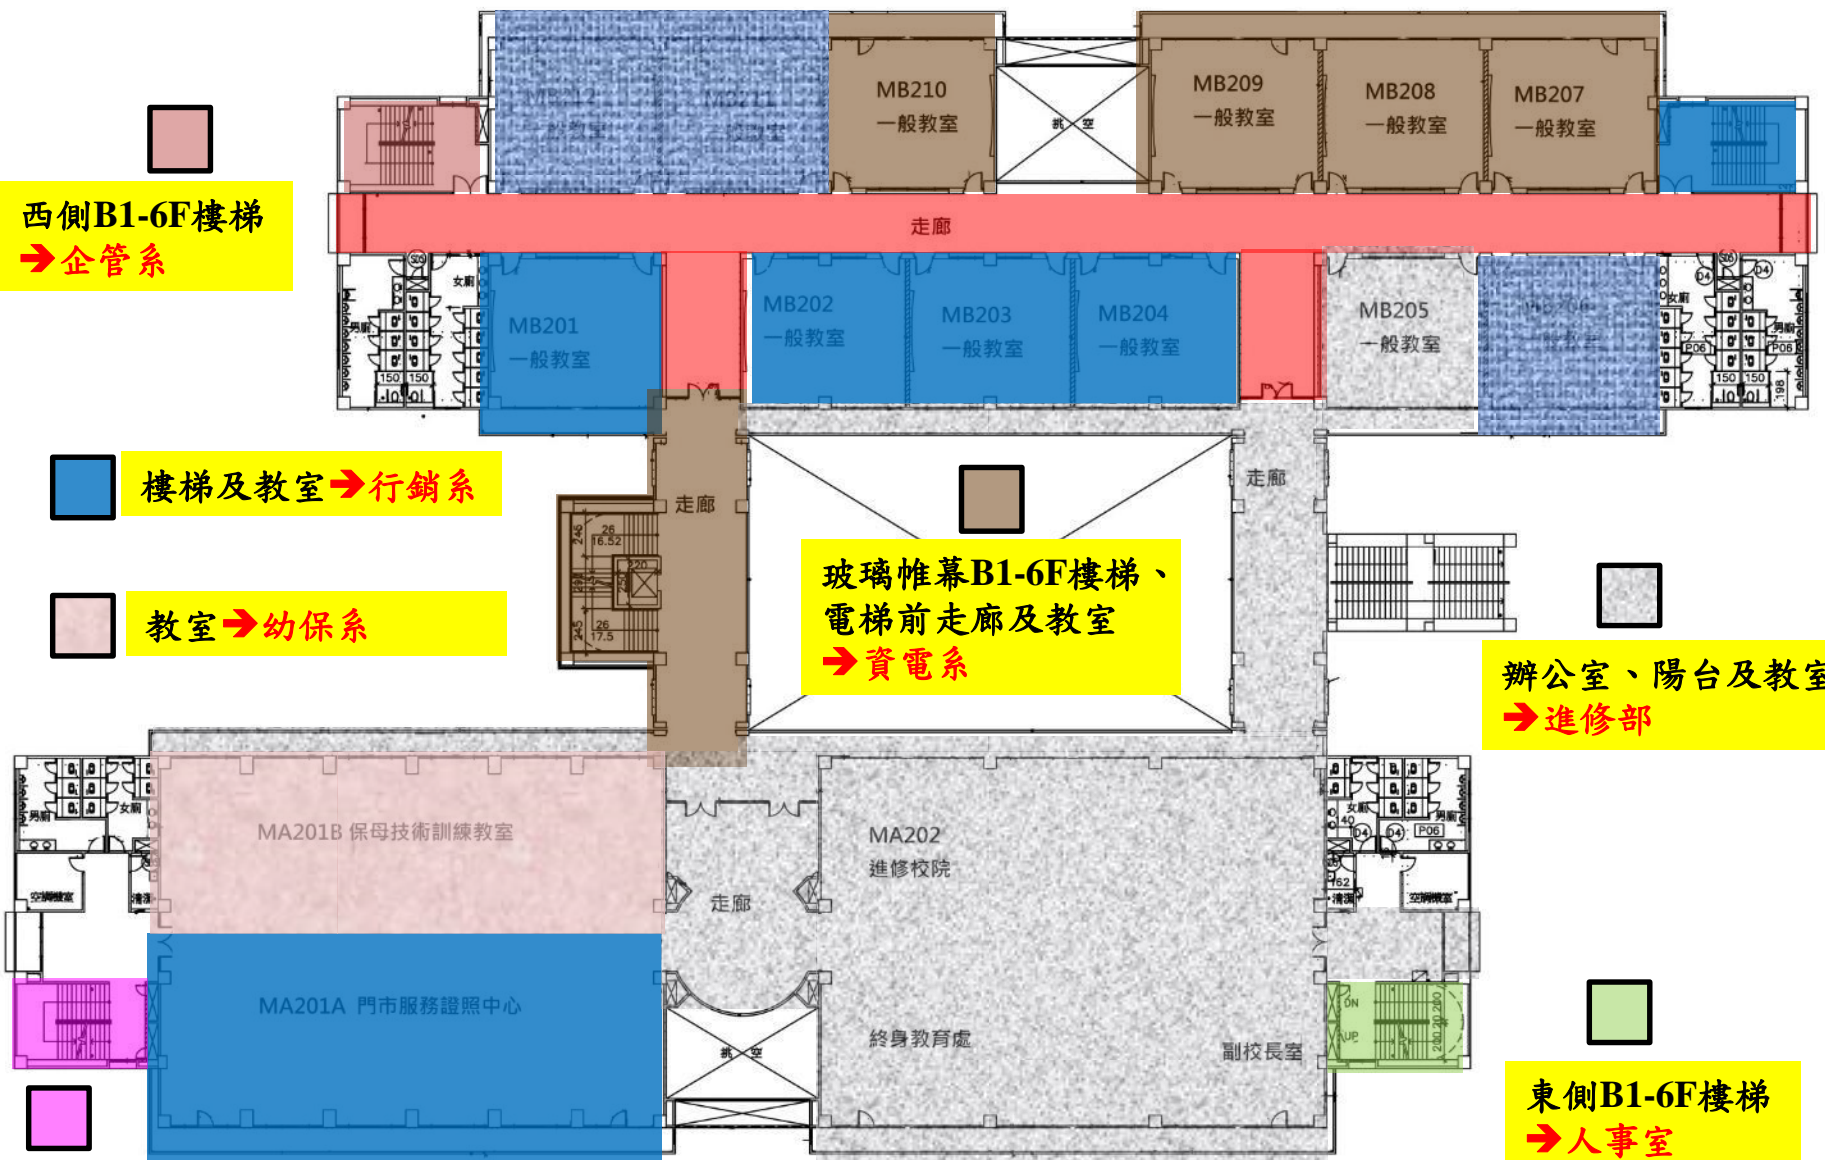

東側B1-6F樓梯
→人事室

存誠樓四樓環境清掃責任區分配圖

東側B1-6F樓梯
→ 行銷系

西側B1-6F樓梯
→ 企管系

玻璃帷幕B1-6F樓梯、電梯前走廊、
辦公室、教室、走廊及西側陽台
→ 資電系

辦公室、教室、走廊
及東側陽台
→ 東南亞學程

東側B1-6F樓梯
→ 人事室

西側B1-6F樓梯、辦公室、走廊及陽台
→ 國際處

辦公室、教室、走廊及東側陽台
→ 圖資處-資訊中心

存誠樓三樓環境清掃責任區分配圖

東側B1-6F樓梯
→行銷系

MB棟樓梯及教室
→企管系

玻璃帷幕B1-6F樓梯
及電梯前走廊
→資電系

教室 → 通識教育中心

教室、走廊及東西側陽台
→東南亞學程

西側B1-6F樓梯
→國際處

辦公室、教室、走廊及東西側陽台 → 圖資處-資訊中心

東側B1-6F樓梯
→人事室

存誠樓二樓環境清掃責任區分配圖

 教室 → 通識教育中心

 西側B1-6F樓梯
→ 企管系

 樓梯及教室 → 行銷系

 教室 → 幼保系

 玻璃帷幕B1-6F樓梯、
電梯前走廊及教室
→ 資電系

 辦公室、陽台及教室
→ 進修部

 西側B1-6F樓梯
→ 國際處

 東側B1-6F樓梯
→ 人事室

存誠樓一樓環境清掃責任區分配圖

存誠樓B1F環境清掃責任區分配圖