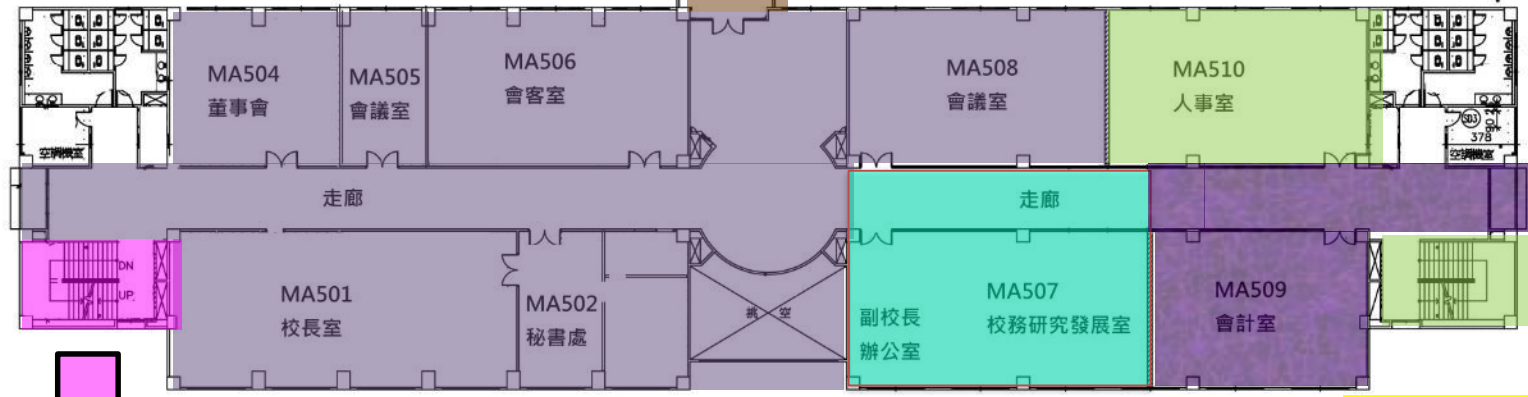

存誠樓六樓環境清掃責任區分配圖

東側B1-6F樓梯
→行銷系

西側B1-6F樓梯
→企管系

MB棟6F走廊、西側陽台及辦公室 → 稽核室

玻璃帷幕B1-6F樓梯及電梯前走廊 → 資電系

東側B1-6F樓梯
→人事室

西側B1-6F樓梯
→國際處

MA、MB頂樓 → 總務處

存誠樓五樓環境清掃責任區分配圖

玻璃帷幕B1-6F樓梯
及電梯前走廊
→資電系

MB棟5樓辦公室、樓梯、走廊、陽台及教室
→企管系

MB棟5樓辦公室、樓梯、走廊、陽台及教室
→行銷系

西側B1-6F樓梯
→國際處

MA棟5F陽台、走廊
及辦公室 →秘書室

MA棟5F走廊及辦公室
→原資中心

MA棟5F陽台、走廊及辦公室
→會計室

東側B1-6F樓梯
→人事室

存誠樓四樓環境清掃責任區分配圖

東側B1-6F樓梯
→ 行銷系

西側B1-6F樓梯
→ 企管系

玻璃帷幕B1-6F樓梯、電梯前走廊、
辦公室、教室、走廊及西側陽台
→ 資電系

辦公室、教室、走廊
及東側陽台
→ 東南亞學程

東側B1-6F樓梯
→ 人事室

西側B1-6F樓梯、辦公室、走廊及陽台
→ 國際處

辦公室、教室、走廊及東西側陽台 → 圖資處-資訊中心

東側B1-6F樓梯
→人事室

存誠樓二樓環境清掃責任區分配圖

 教室 → 通識教育中心

 西側B1-6F樓梯
→ 企管系

 樓梯及教室 → 行銷系

 教室 → 幼保系

 玻璃帷幕B1-6F樓梯、
電梯前走廊及教室
→ 資電系