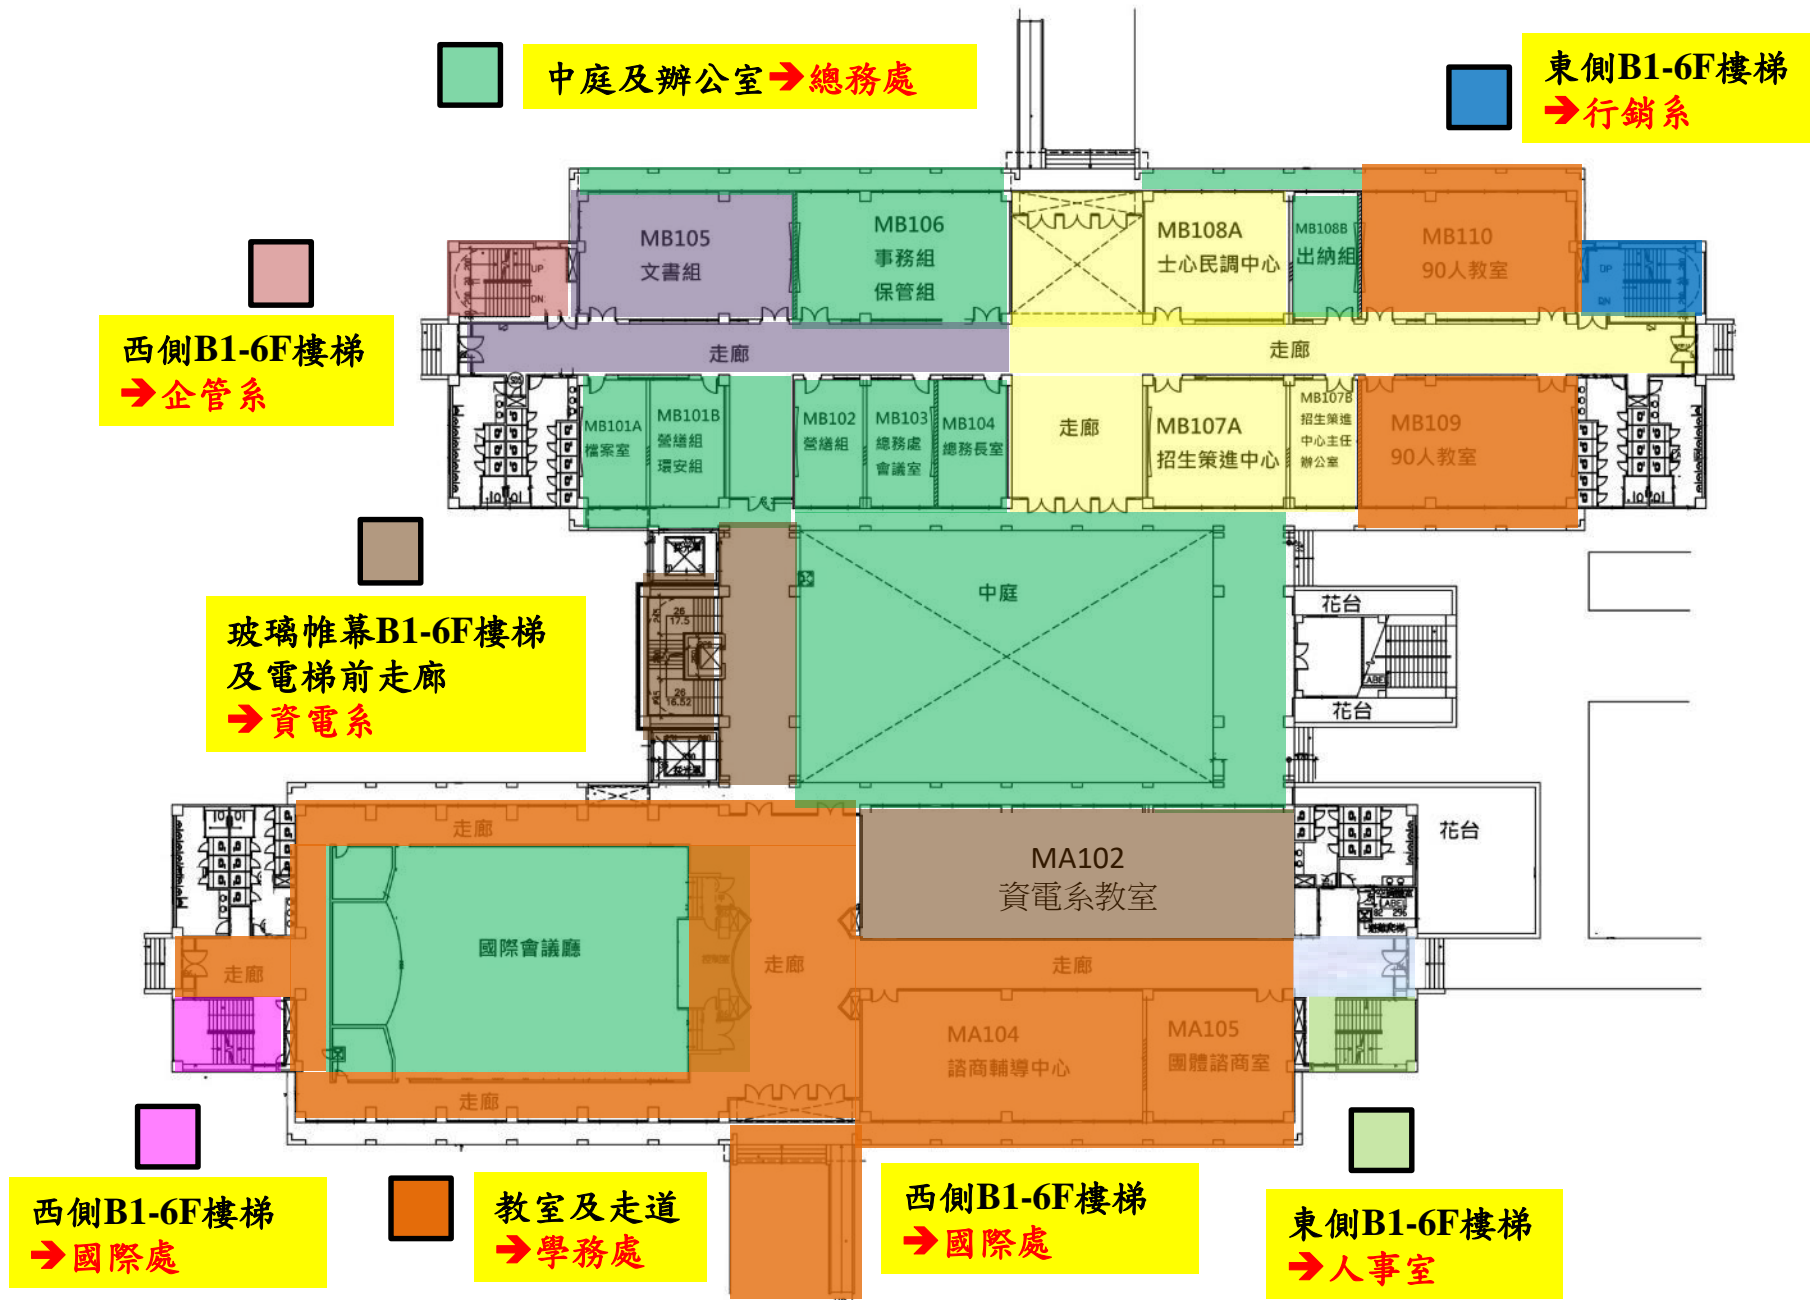

東側B1-6F樓梯
→人事室

存誠樓四樓環境清掃責任區分配圖

東側B1-6F樓梯
→ 行銷系

西側B1-6F樓梯
→ 企管系

玻璃帷幕B1-6F樓梯、電梯前走廊、
辦公室、教室、走廊及西側陽台
→ 資電系

辦公室、教室、走廊
及東側陽台
→ 東南亞學程

東側B1-6F樓梯
→ 人事室

西側B1-6F樓梯、辦公室、走廊及陽台
→ 國際處

辦公室、教室、走廊及東側陽台
→ 圖資處-資訊中心

存誠樓三樓環境清掃責任區分配圖

東側B1-6F樓梯
→行銷系

MB棟樓梯及教室
→企管系

玻璃帷幕B1-6F樓梯
及電梯前走廊
→資電系

教室 → 通識教育中心

教室、走廊及東西側陽台
→東南亞學程

西側B1-6F樓梯
→國際處

辦公室、教室、走廊及東西側陽台 → 圖資處-資訊中心

東側B1-6F樓梯
→人事室

存誠樓二樓環境清掃責任區分配圖

 教室 → 通識教育中心

 西側B1-6F樓梯
→ 企管系

 樓梯及教室 → 行銷系

 教室 → 幼保系

 玻璃帷幕B1-6F樓梯、
電梯前走廊及教室
→ 資電系

 辦公室、陽台及教室
→ 進修部

 西側B1-6F樓梯
→ 國際處

 東側B1-6F樓梯
→ 人事室

存誠樓一樓環境清掃責任區分配圖

存誠樓B1F環境清掃責任區分配圖