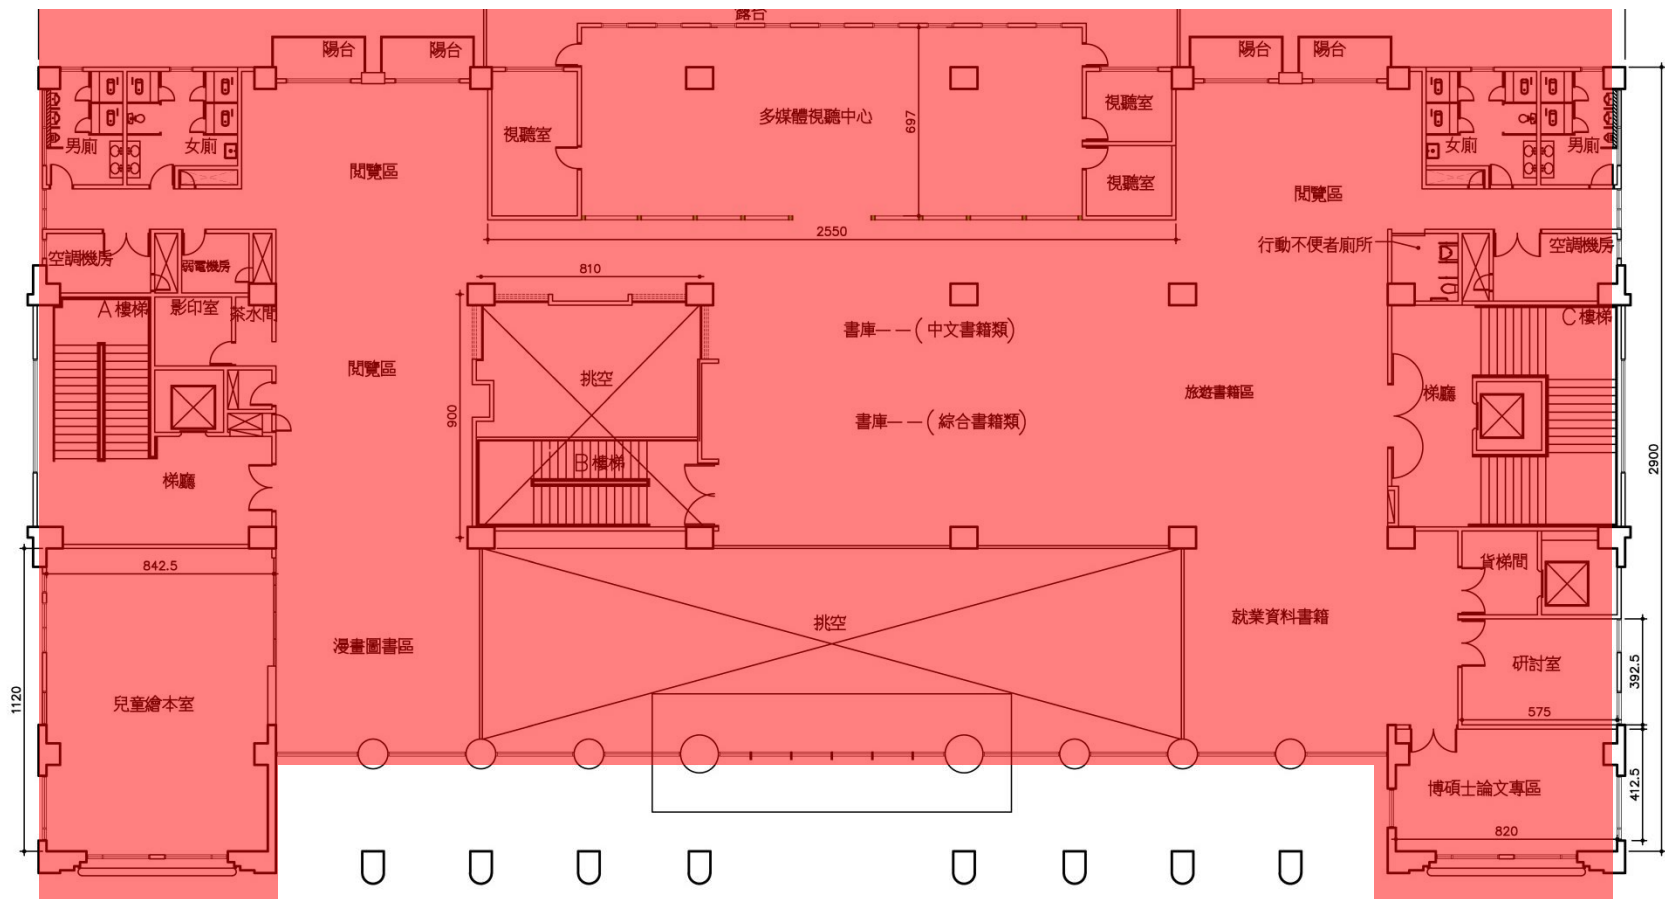

圖書館五樓+頂樓環境清掃責任區分配圖

清掃區域	管理單位/人員	分機
圖書館頂樓	圖書資訊處-圖書館	
圖書館5F	圖書資訊處-圖書館	

圖書館四樓環境清掃責任區分配圖

清掃區域	管理單位/人員	分機
圖書館4F	圖書資訊處-圖書館	

圖書館三樓環境清掃責任區分配圖

清掃區域	管理單位/人員	分機
圖書館3F	圖書資訊處-圖書館	

圖書館二樓環境清掃責任區分配圖

清掃區域

管理單位/人員

分機

圖書館2F

圖書資訊處-圖書館

圖書館一樓環境清掃責任區分配圖

清掃區域	管理單位/人員	分機
圖書館1F	圖書資訊處-圖書館	
圖書館1F(藝術中心)	秘書處-藝術中心	

圖書館地下室環境清掃責任區分配圖

地下壹層平面圖