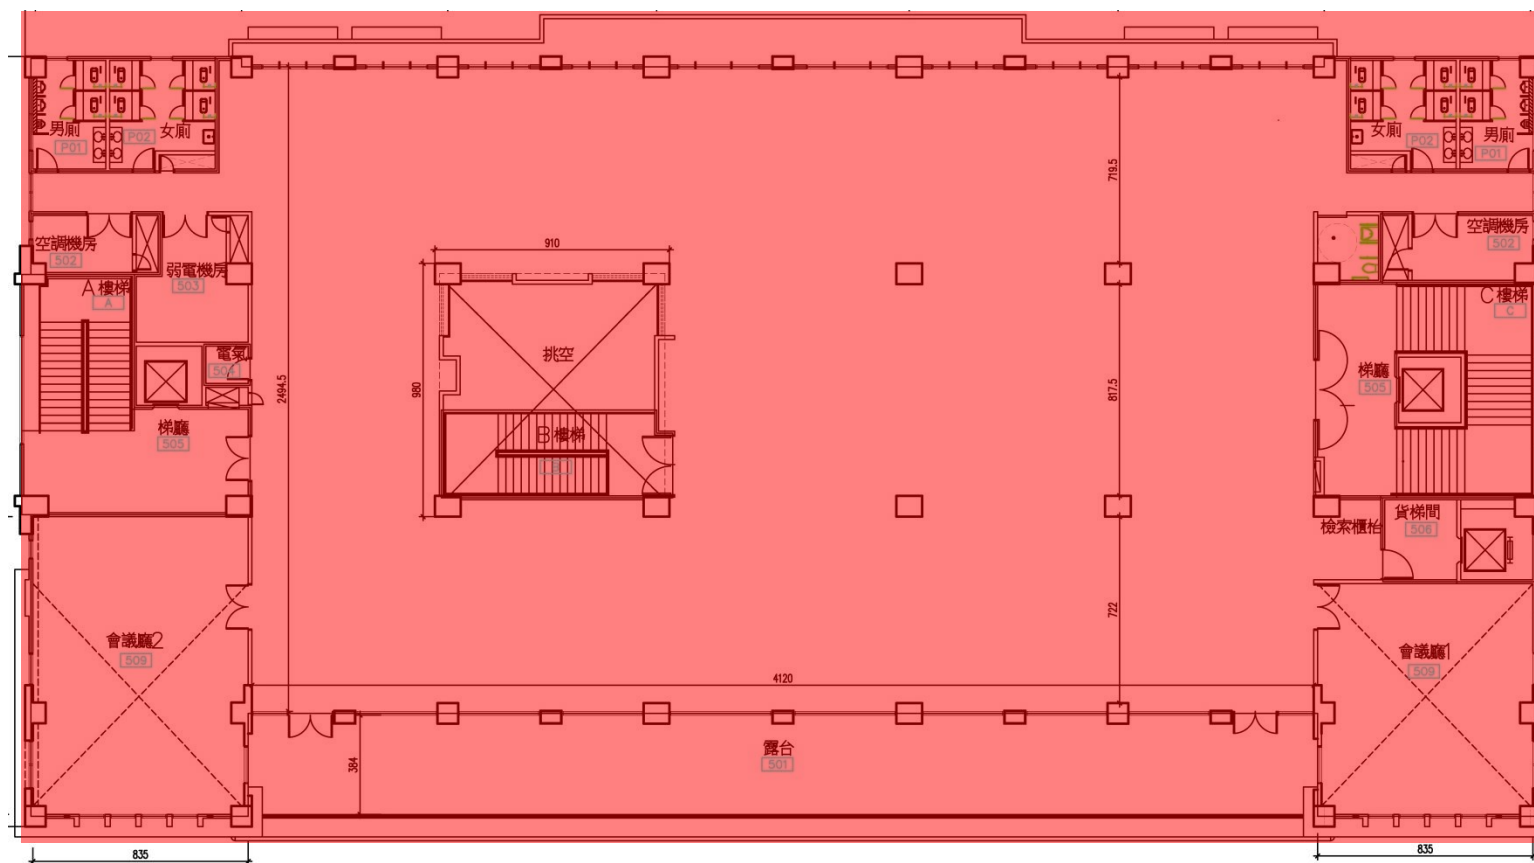

圖書館五樓+頂樓環境清掃責任區分配圖

清掃區域	管理單位/人員	分機
圖書館頂樓	圖書資訊處-圖書館	
圖書館5F	圖書資訊處-圖書館	

圖書館四樓環境清掃責任區分配圖

清掃區域	管理單位/人員	分機
圖書館4F	圖書資訊處-圖書館	

圖書館三樓環境清掃責任區分配圖

清掃區域	管理單位/人員	分機
圖書館3F	圖書資訊處-圖書館	

圖書館二樓環境清掃責任區分配圖

清掃區域

管理單位/人員

分機

圖書館2F

圖書資訊處-圖書館

圖書館一樓環境清掃責任區分配圖

清掃區域	管理單位/人員	分機
圖書館1F	圖書資訊處-圖書館	
圖書館1F(藝術中心)	秘書處-藝術中心	

圖書館地下室環境清掃責任區分配圖

地下壹層平面圖