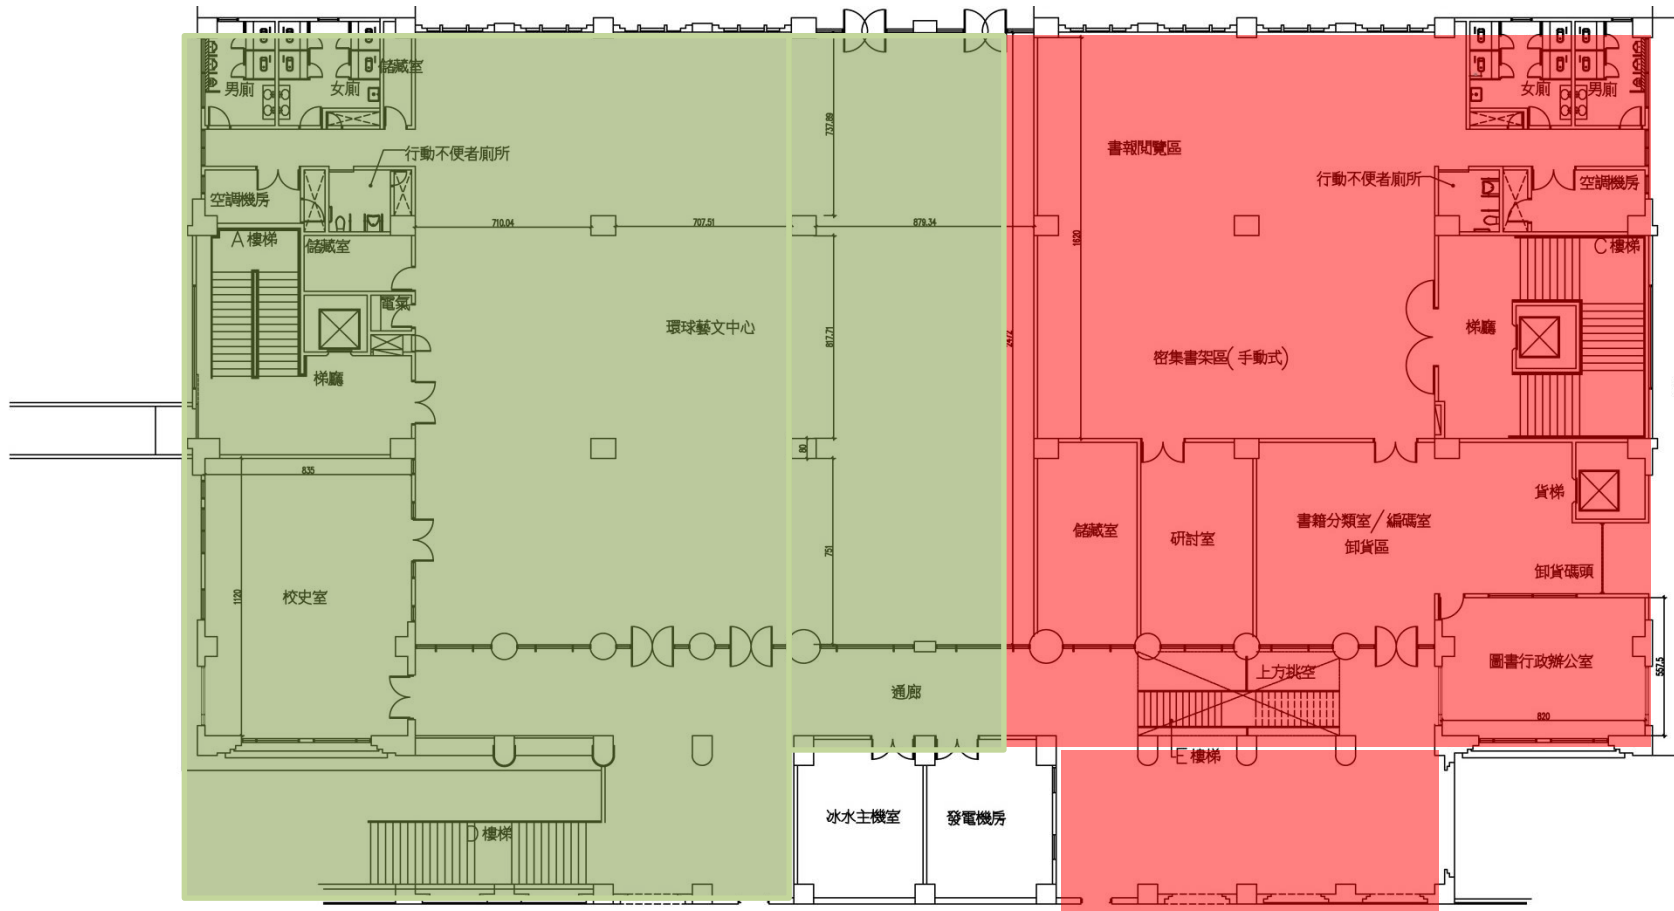

圖書館五樓+頂樓環境清掃責任區分配圖

清掃區域	管理單位/人員	分機
圖書館頂樓	圖書資訊處-圖書館	
圖書館5F	圖書資訊處-圖書館	

圖書館四樓環境清掃責任區分配圖

清掃區域	管理單位/人員	分機
圖書館4F	圖書資訊處-圖書館	

圖書館三樓環境清掃責任區分配圖

清掃區域	管理單位/人員	分機
圖書館3F	圖書資訊處-圖書館	

圖書館二樓環境清掃責任區分配圖

清掃區域

管理單位/人員

分機

圖書館2F

圖書資訊處-圖書館

圖書館一樓環境清掃責任區分配圖

清掃區域	管理單位/人員	分機
圖書館1F	圖書資訊處-圖書館	
圖書館1F(藝術中心)	秘書處-藝術中心	

圖書館地下室環境清掃責任區分配圖

地下壹層平面圖