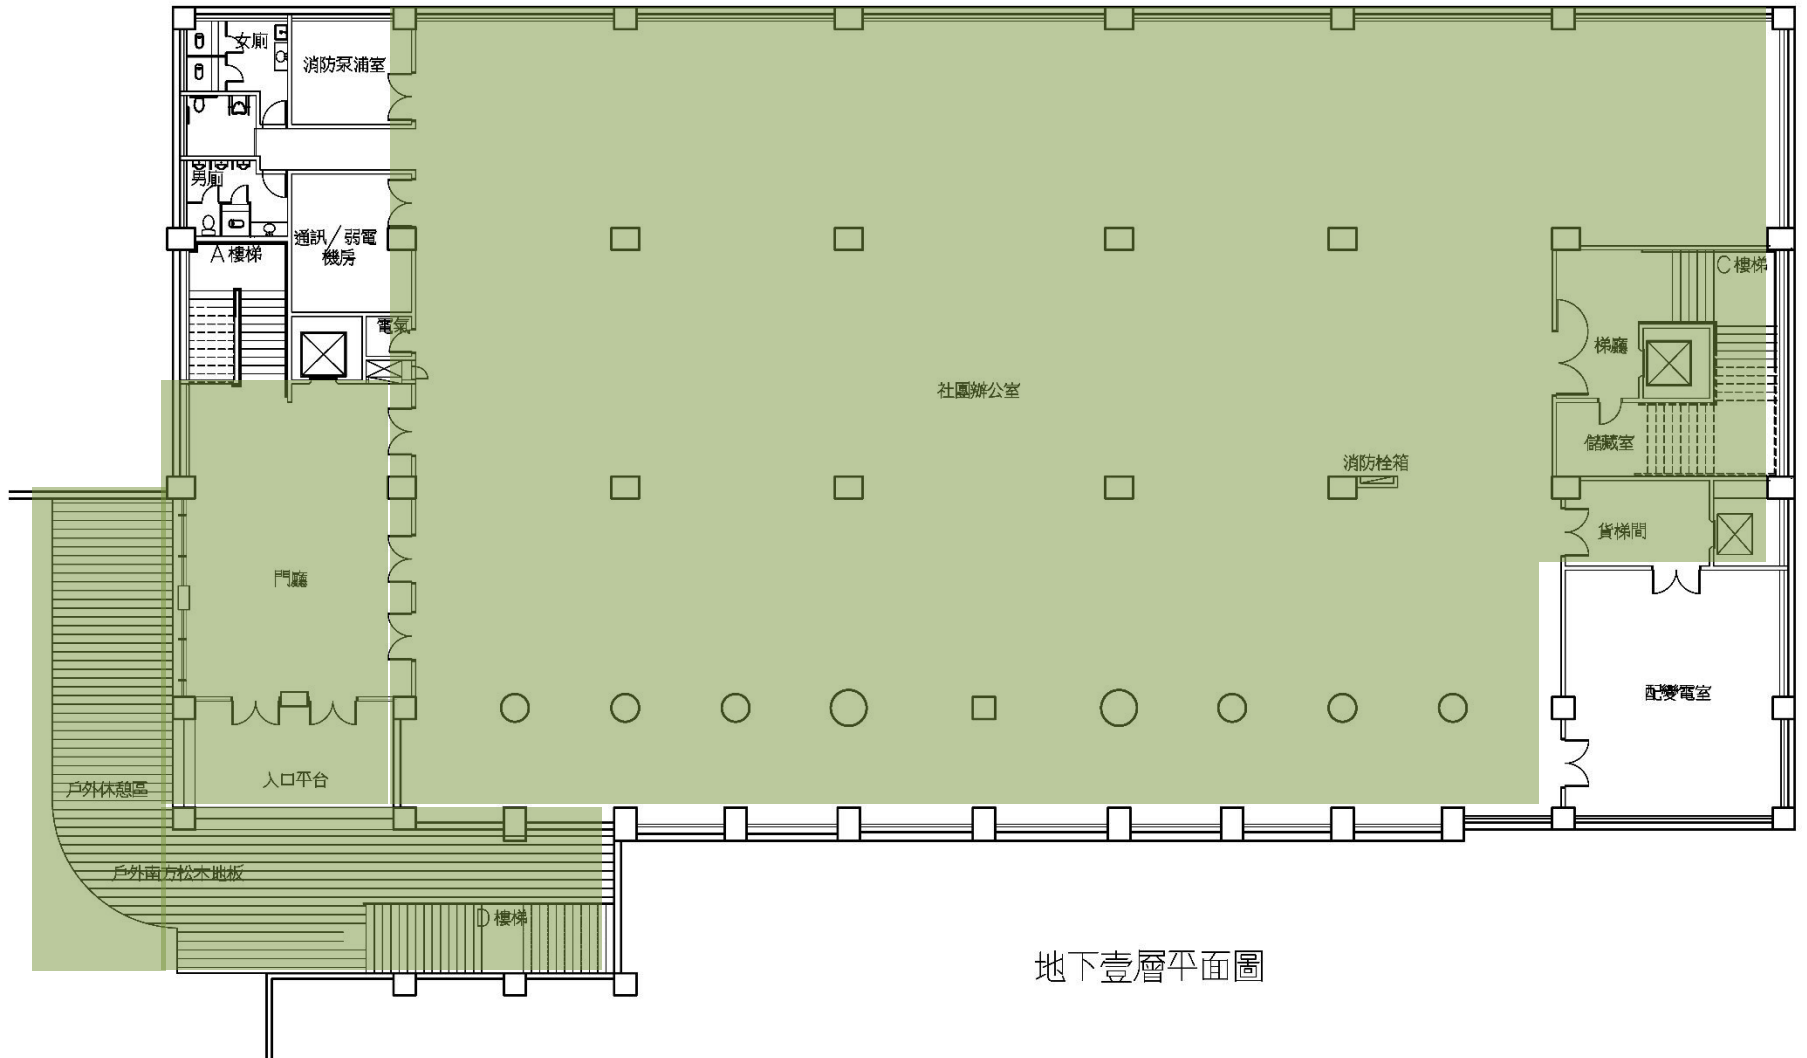

圖書館五樓+頂樓環境清掃責任區分配圖

清掃區域	管理單位/人員	分機
圖書館頂樓	圖書資訊處-圖書館	
圖書館5F	圖書資訊處-圖書館	

圖書館四樓環境清掃責任區分配圖

清掃區域	管理單位/人員	分機
圖書館4F	圖書資訊處-圖書館	

圖書館三樓環境清掃責任區分配圖

清掃區域	管理單位/人員	分機
圖書館3F	圖書資訊處-圖書館	

圖書館二樓環境清掃責任區分配圖

清掃區域

管理單位/人員

分機

圖書館2F

圖書資訊處-圖書館

圖書館一樓環境清掃責任區分配圖

清掃區域	管理單位/人員	分機
圖書館1F	圖書資訊處-圖書館	
圖書館1F(藝術中心)	秘書處-藝術中心	

圖書館地下室環境清掃責任區分配圖

地下壹層平面圖