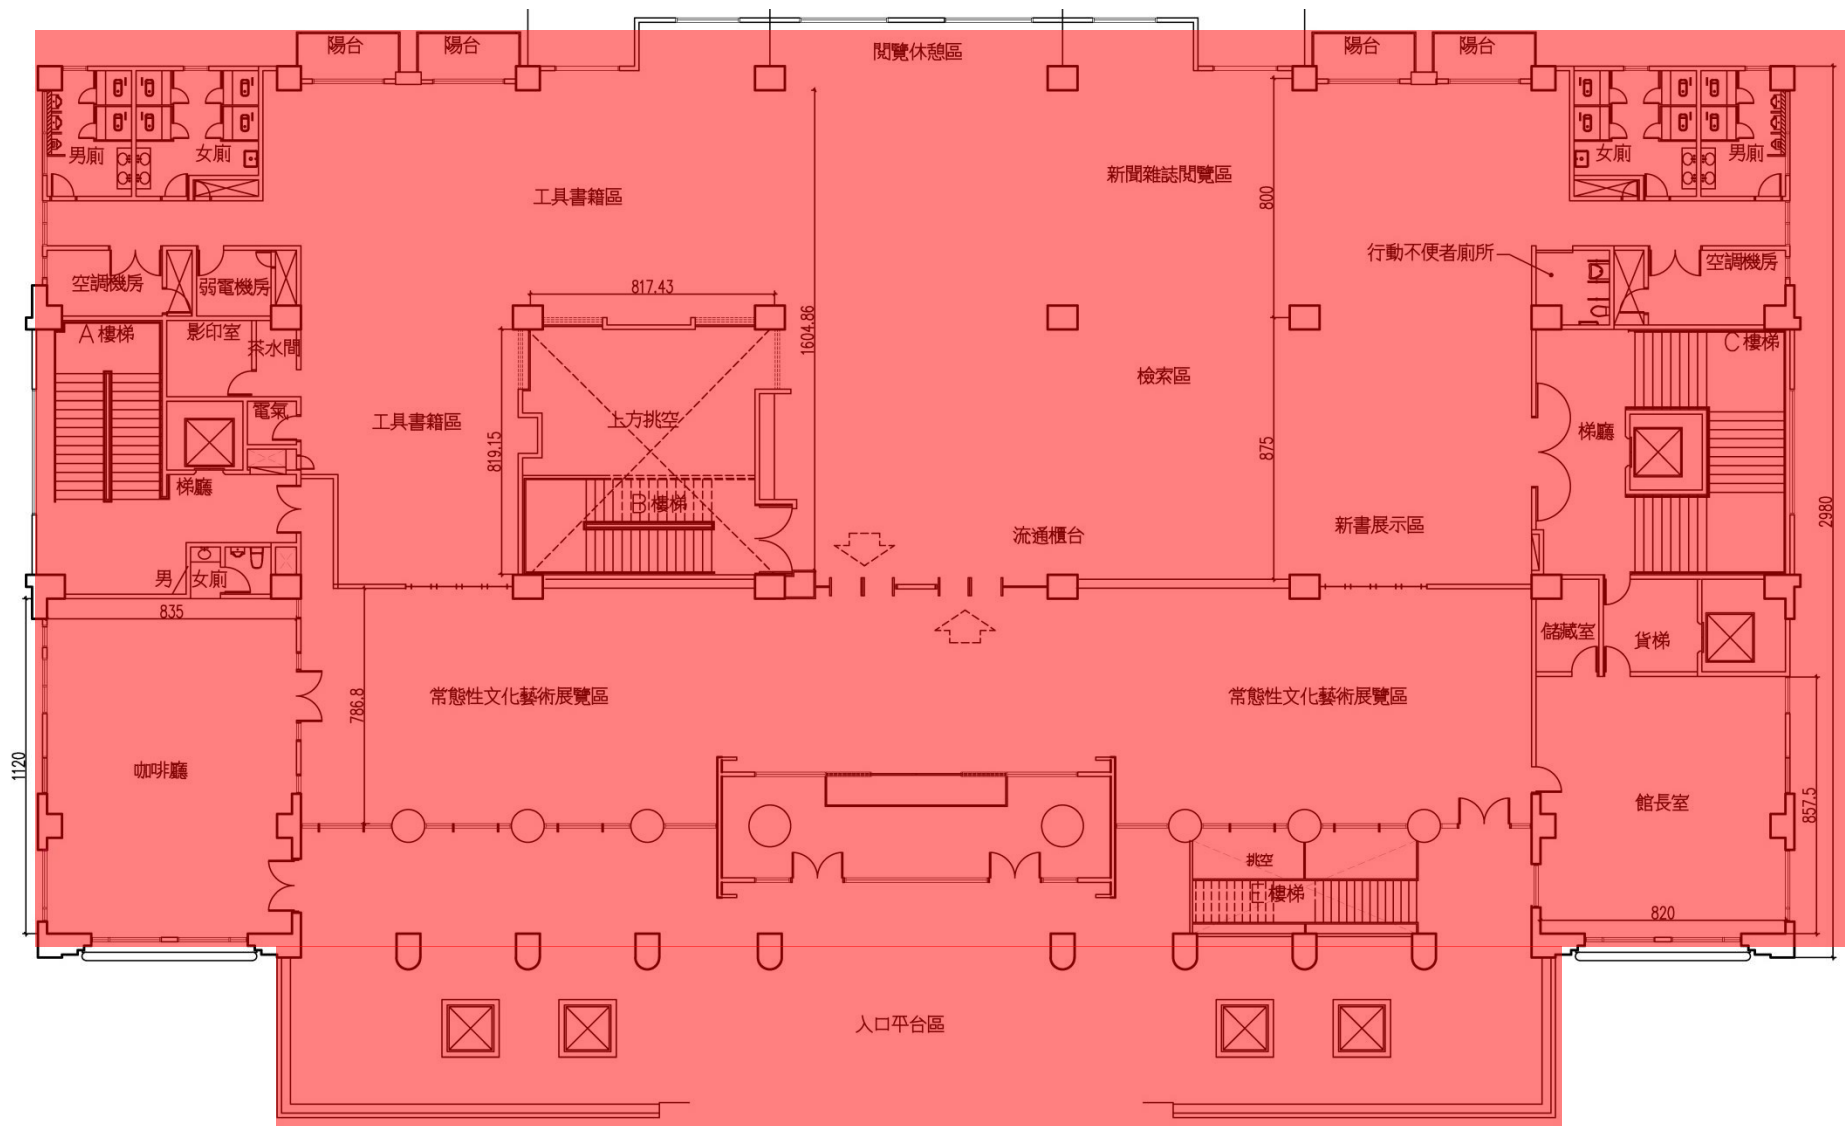

圖書館五樓+頂樓環境清掃責任區分配圖

清掃區域	管理單位/人員	分機
圖書館頂樓	圖書資訊處-圖書館	
圖書館5F	圖書資訊處-圖書館	

圖書館四樓環境清掃責任區分配圖

清掃區域	管理單位/人員	分機
圖書館4F	圖書資訊處-圖書館	

圖書館三樓環境清掃責任區分配圖

清掃區域	管理單位/人員	分機
圖書館3F	圖書資訊處-圖書館	

圖書館二樓環境清掃責任區分配圖

清掃區域

管理單位/人員

分機

圖書館2F

圖書資訊處-圖書館

圖書館一樓環境清掃責任區分配圖

清掃區域	管理單位/人員	分機
圖書館1F	圖書資訊處-圖書館	
圖書館1F(藝術中心)	秘書處-藝術中心	

圖書館地下室環境清掃責任區分配圖

地下壹層平面圖