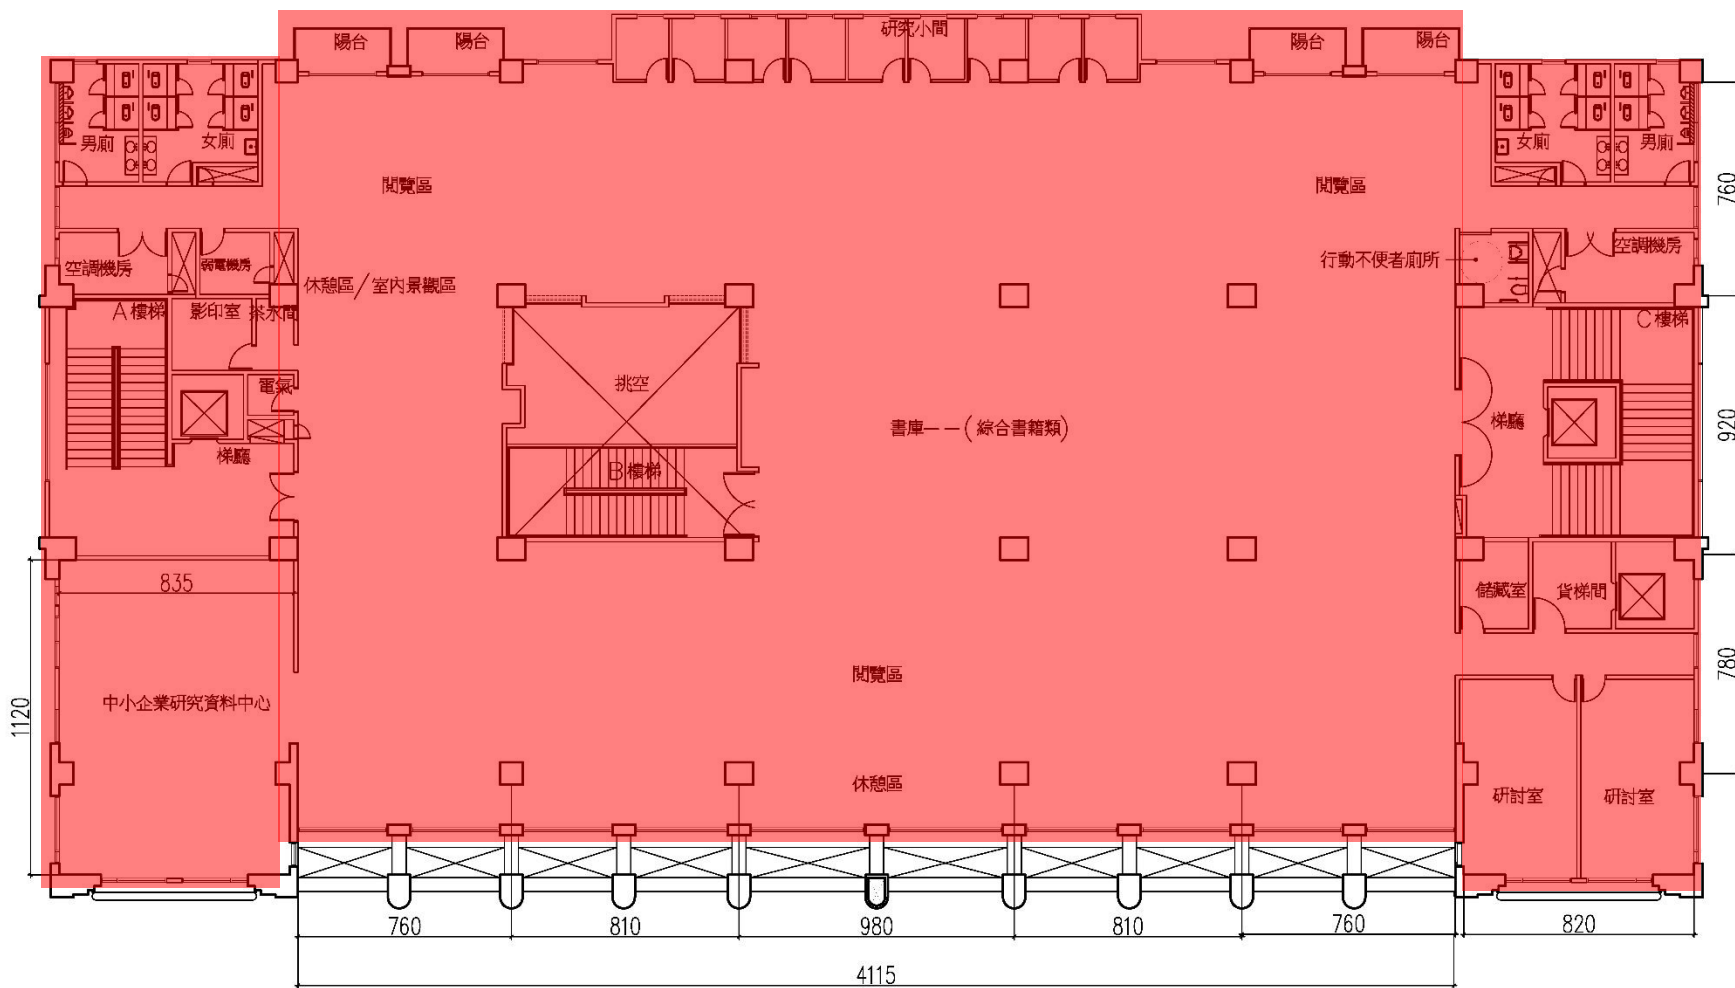

圖書館五樓+頂樓環境清掃責任區分配圖

清掃區域	管理單位/人員	分機
圖書館頂樓	圖書資訊處-圖書館	
圖書館5F	圖書資訊處-圖書館	

圖書館四樓環境清掃責任區分配圖

清掃區域	管理單位/人員	分機
圖書館4F	圖書資訊處-圖書館	

圖書館三樓環境清掃責任區分配圖

清掃區域	管理單位/人員	分機
圖書館3F	圖書資訊處-圖書館	

圖書館二樓環境清掃責任區分配圖

清掃區域

管理單位/人員

分機

圖書館2F

圖書資訊處-圖書館

圖書館一樓環境清掃責任區分配圖

清掃區域	管理單位/人員	分機
圖書館1F	圖書資訊處-圖書館	
圖書館1F(藝術中心)	秘書處-藝術中心	

圖書館地下室環境清掃責任區分配圖

地下壹層平面圖