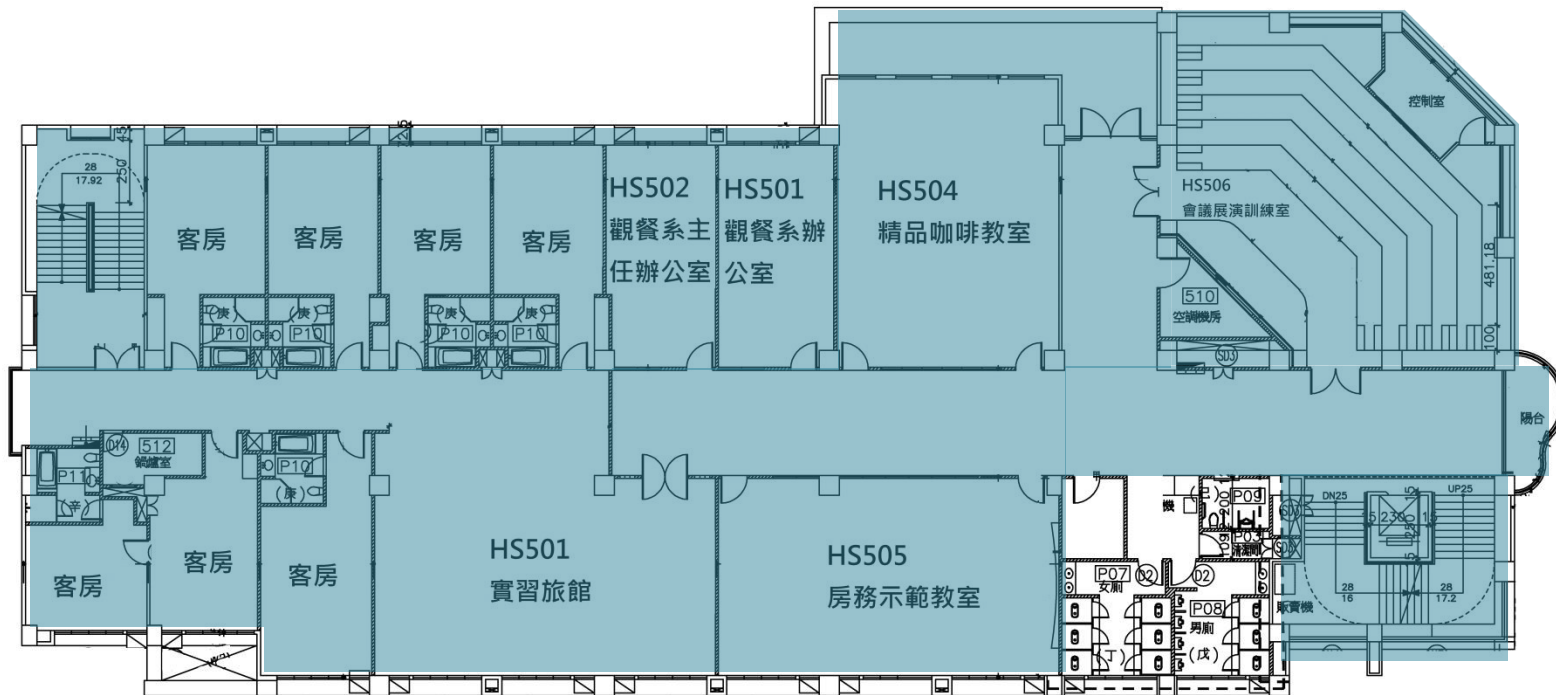

務實樓五樓環境清掃責任區分配圖

辦公室、走廊、教室、電梯、樓梯及兩側陽台 → 觀餐系

務實樓四樓環境清掃責任區分配圖

 辦公室、走廊、教室、樓梯及兩側陽台 → 時尚系

 樓梯及電梯 → 觀餐系

務實樓三樓環境清掃責任區分配圖

- 辦公室、走廊、教室、樓梯及兩側陽台 → 應外系
- 教室、樓梯及電梯 → 觀餐系
- 樓梯 → 時尚系

務實樓二樓環境清掃責任區分配圖

-  教室、樓梯及電梯 → 觀餐系
-  教室、走廊、兩側陽台、樓梯 → 時尚系
-  教室 → 幼保系

務實樓一樓環境清掃責任區分配圖

走廊、教室、兩側陽台、務實樓周圍出入口與草地→應外系

教室、樓梯及電梯→觀餐系

教室、樓梯→時尚系