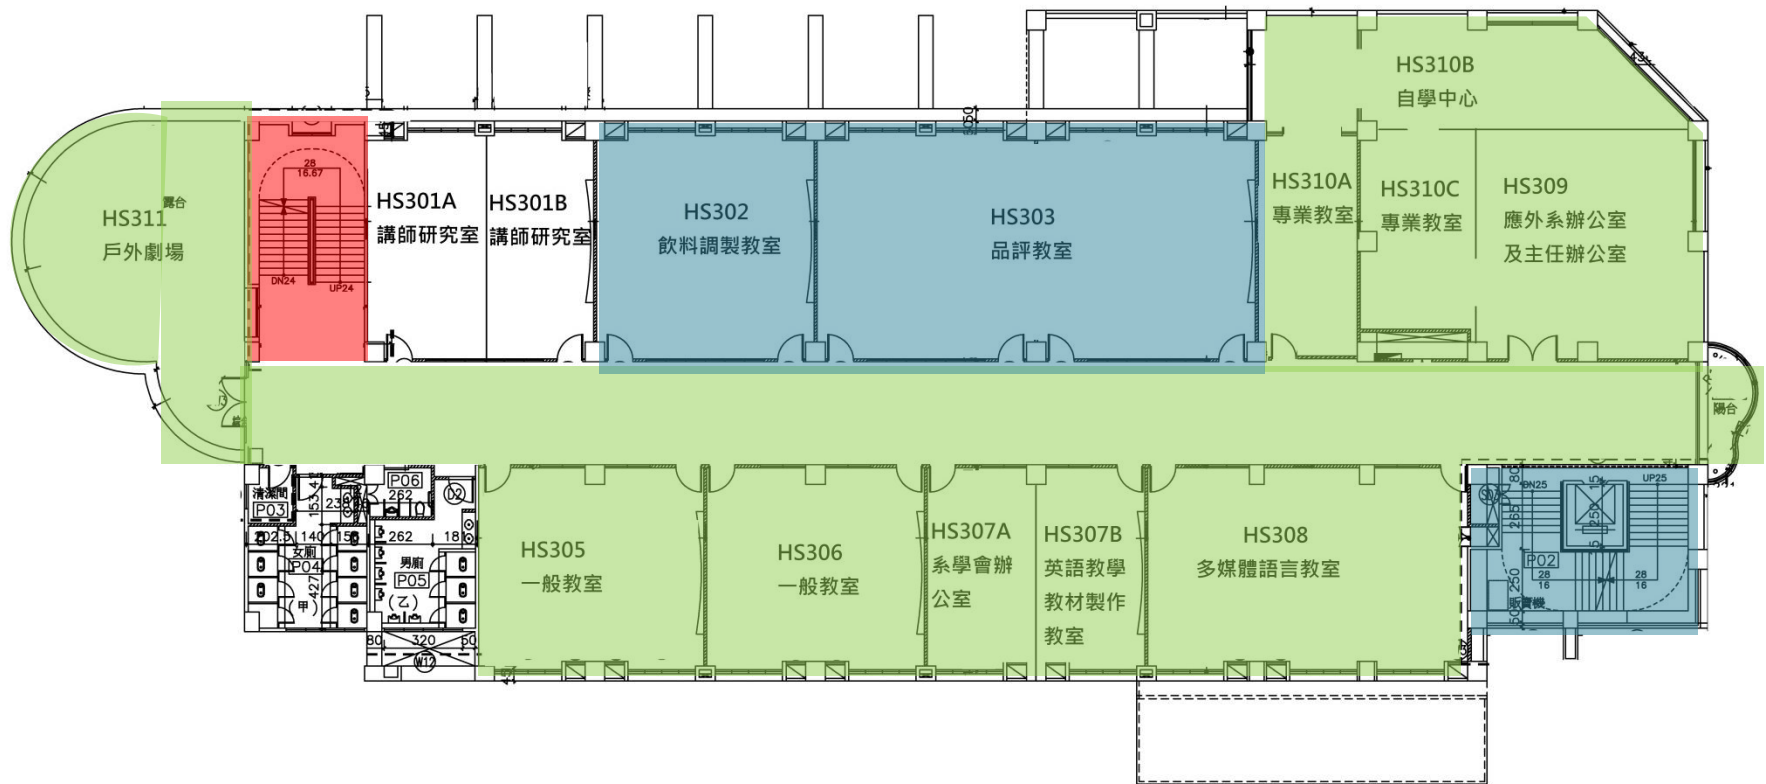

務實樓五樓環境清掃責任區分配圖

辦公室、走廊、教室、電梯、樓梯及兩側陽台 → 觀餐系

務實樓四樓環境清掃責任區分配圖

 辦公室、走廊、教室、樓梯及兩側陽台 → 時尚系

 樓梯及電梯 → 觀餐系

務實樓三樓環境清掃責任區分配圖

- 辦公室、走廊、教室、樓梯及兩側陽台 → 應外系
- 教室、樓梯及電梯 → 觀餐系
- 樓梯 → 時尚系

務實樓二樓環境清掃責任區分配圖

-  教室、樓梯及電梯 → 觀餐系
-  教室、走廊、兩側陽台、樓梯 → 時尚系
-  教室 → 幼保系

務實樓一樓環境清掃責任區分配圖

走廊、教室、兩側陽台、務實樓周圍出入口與草地→應外系

教室、樓梯及電梯→觀餐系

教室、樓梯→時尚系