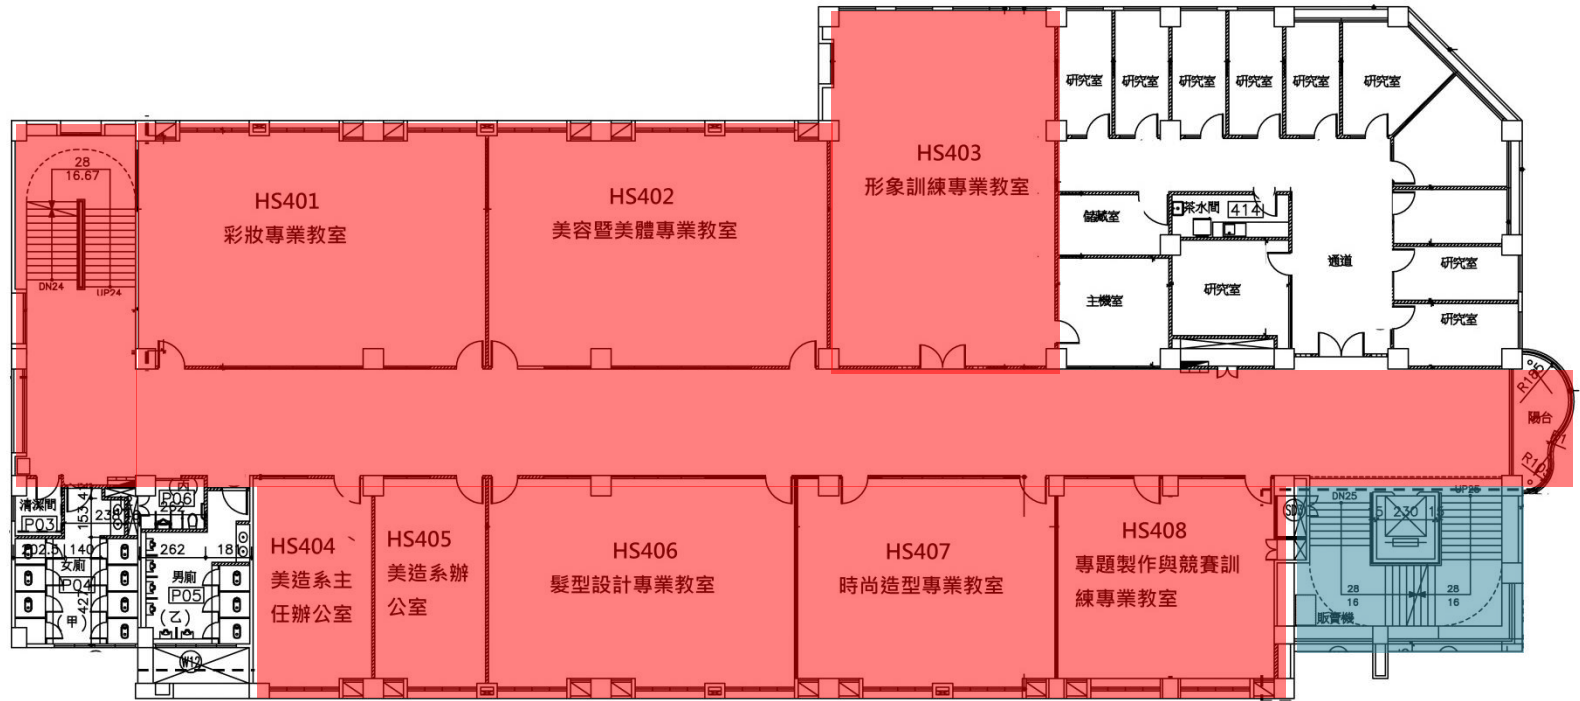

務實樓五樓環境清掃責任區分配圖

辦公室、走廊、教室、電梯、樓梯及兩側陽台 → 觀餐系

務實樓四樓環境清掃責任區分配圖

 辦公室、走廊、教室、樓梯及兩側陽台 → 時尚系

 樓梯及電梯 → 觀餐系

務實樓三樓環境清掃責任區分配圖

- 辦公室、走廊、教室、樓梯及兩側陽台 → 應外系
- 教室、樓梯及電梯 → 觀餐系
- 樓梯 → 時尚系

務實樓二樓環境清掃責任區分配圖

-  教室、樓梯及電梯 → 觀餐系
-  教室、走廊、兩側陽台、樓梯 → 時尚系
-  教室 → 幼保系

務實樓一樓環境清掃責任區分配圖

走廊、教室、兩側陽台、務實樓周圍出入口與草地→應外系

教室、樓梯及電梯→觀餐系

教室、樓梯→時尚系