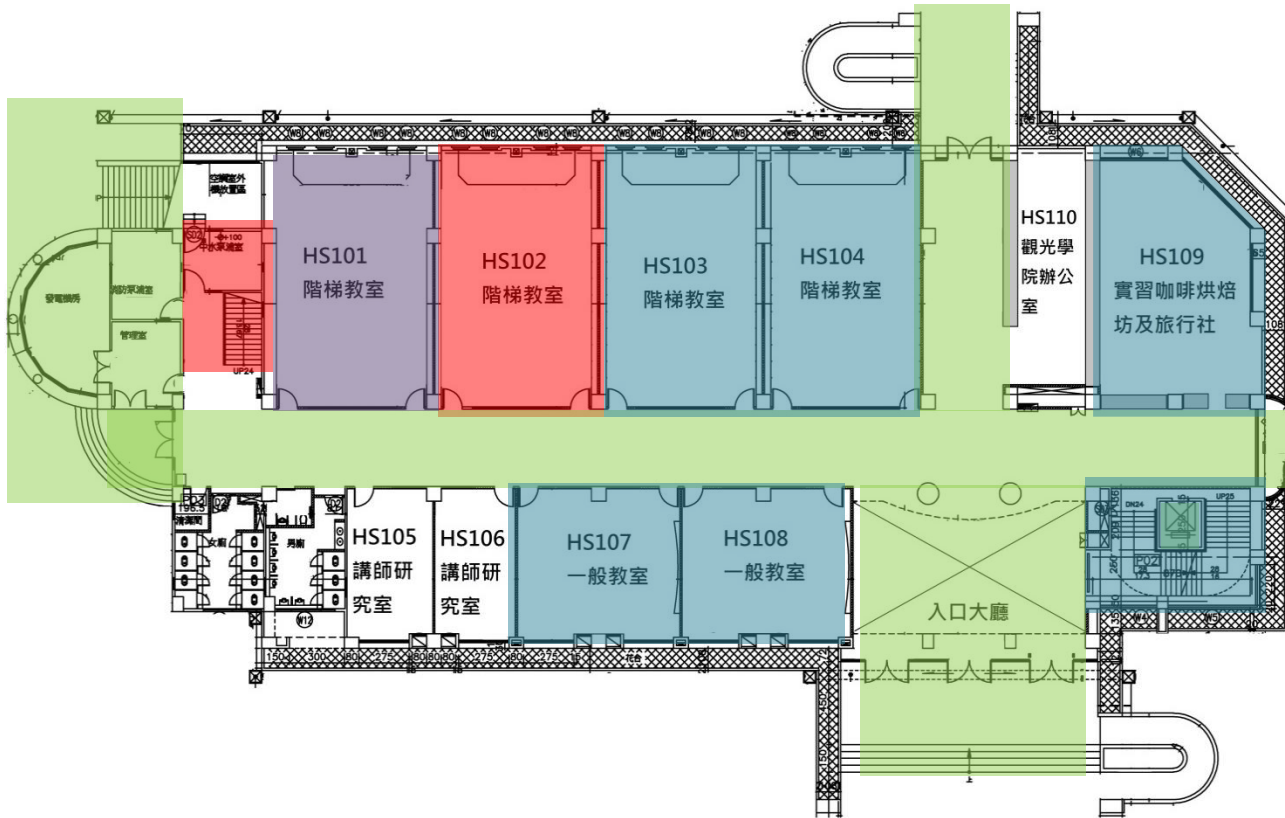

務實樓五樓環境清掃責任區分配圖

辦公室、走廊、教室、電梯、樓梯及兩側陽台 → 觀餐系

務實樓四樓環境清掃責任區分配圖

 辦公室、走廊、教室、樓梯及兩側陽台 → 時尚系

 樓梯及電梯 → 觀餐系

務實樓三樓環境清掃責任區分配圖

- 辦公室、走廊、教室、樓梯及兩側陽台 → 應外系
- 教室、樓梯及電梯 → 觀餐系
- 樓梯 → 時尚系

務實樓二樓環境清掃責任區分配圖

-  教室、樓梯及電梯 → 觀餐系
-  教室、走廊、兩側陽台、樓梯 → 時尚系
-  教室 → 幼保系

務實樓一樓環境清掃責任區分配圖

走廊、教室、兩側陽台、務實樓周圍出入口與草地→應外系

教室、樓梯及電梯→觀餐系

教室、樓梯→時尚系