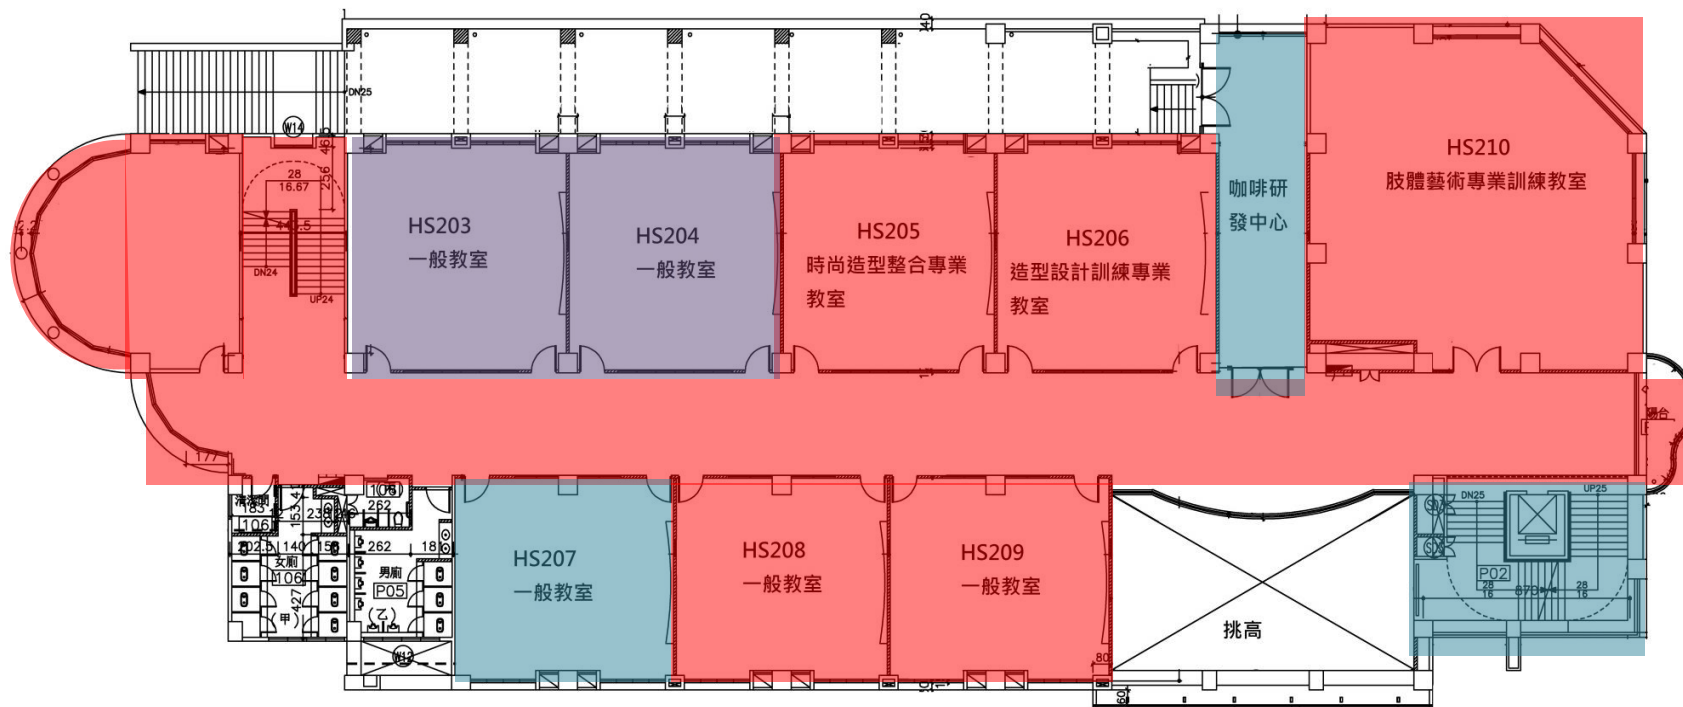

務實樓五樓環境清掃責任區分配圖

辦公室、走廊、教室、電梯、樓梯及兩側陽台 → 觀餐系

務實樓四樓環境清掃責任區分配圖

 辦公室、走廊、教室、樓梯及兩側陽台 → 時尚系

 樓梯及電梯 → 觀餐系

務實樓三樓環境清掃責任區分配圖

- 辦公室、走廊、教室、樓梯及兩側陽台 → 應外系
- 教室、樓梯及電梯 → 觀餐系
- 樓梯 → 時尚系

務實樓二樓環境清掃責任區分配圖

-  教室、樓梯及電梯 → 觀餐系
-  教室、走廊、兩側陽台、樓梯 → 時尚系
-  教室 → 幼保系

務實樓一樓環境清掃責任區分配圖

走廊、教室、兩側陽台、務實樓周圍出入口與草地→應外系

教室、樓梯及電梯→觀餐系

教室、樓梯→時尚系